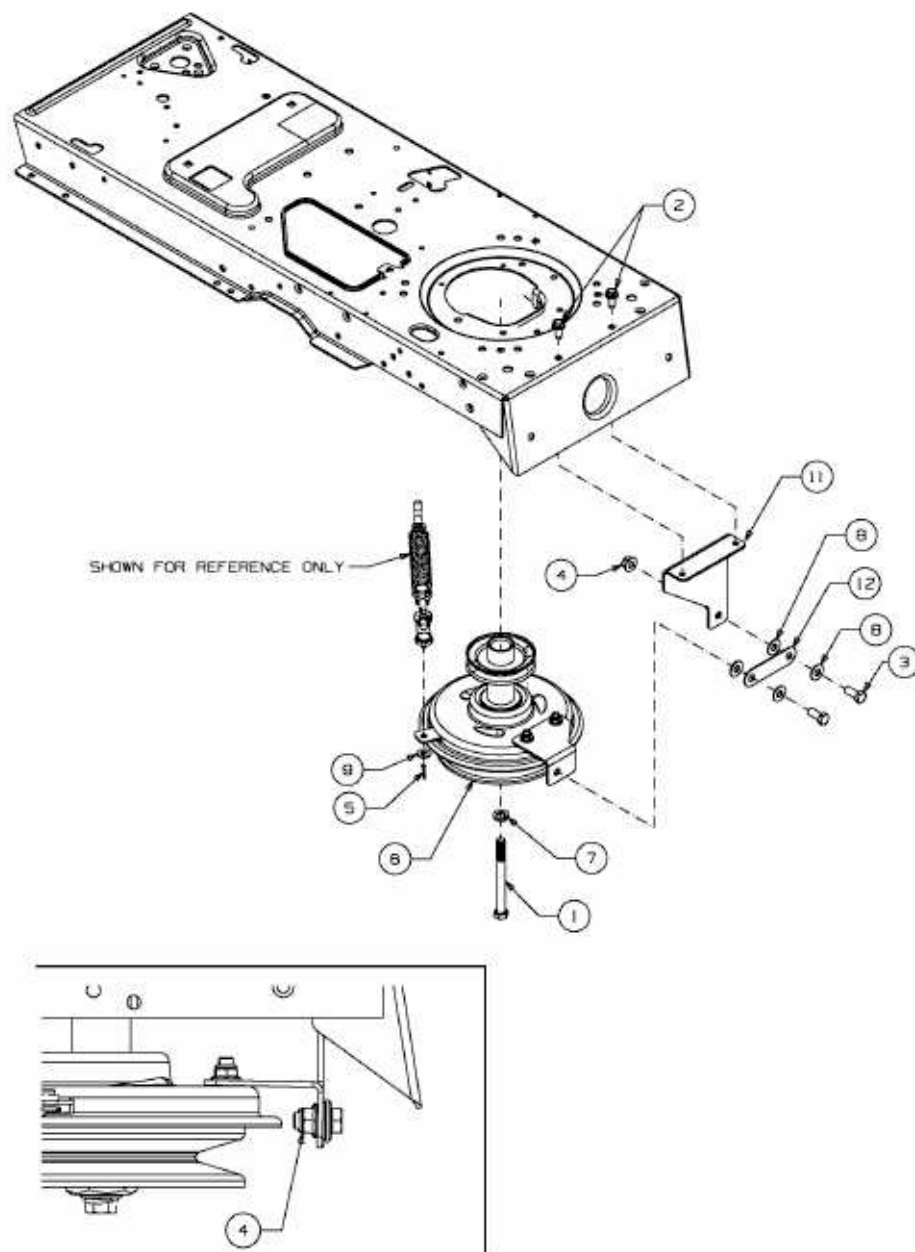

HS 5220 K > 13AF51YI443 (2010) > MOTORKEILRIEMENSCHLEIBE

E3-05296A-01