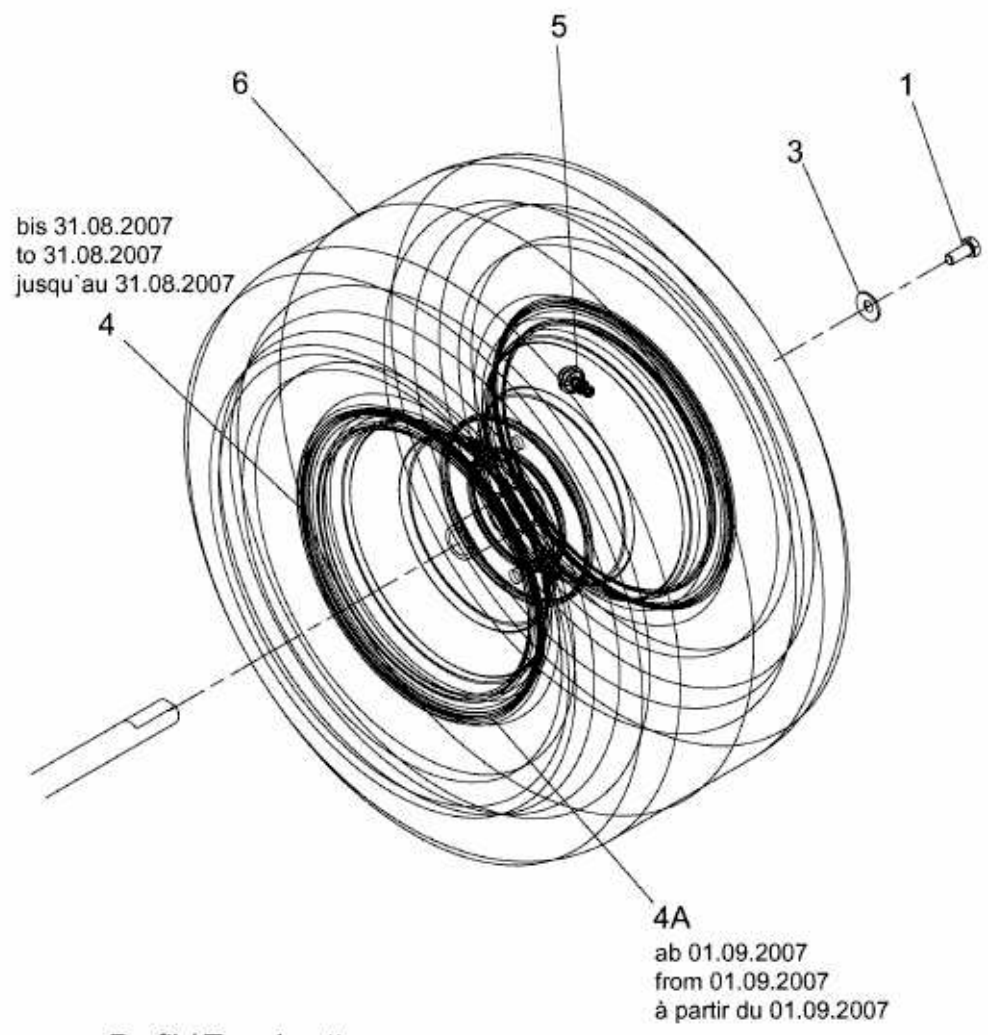

HS 5220 K > 13AF51YI443 (2010) > RÄDER HINTEN 18X9.5 BIS 30.06.2013

bis 30.06.2013
to 30.06.2013
jusqu'au 30.06.2013

Profil / Tread pattern

E3-02378A-01