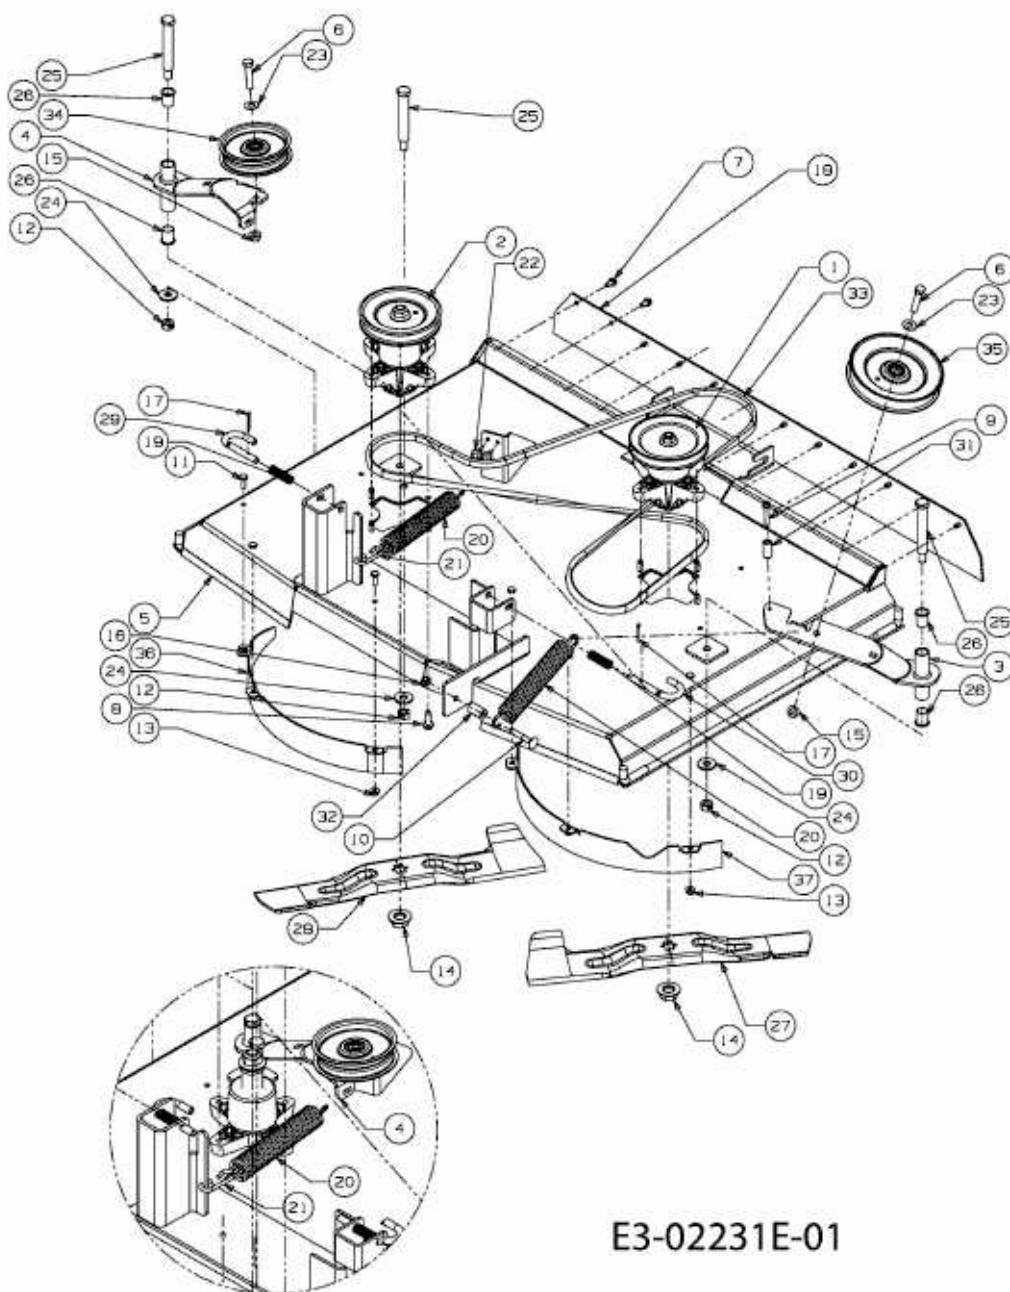

HS 5220 K > 13AF51YI443 (2010) > MÄHWERK I (36"/92CM)

E3-02231E-01