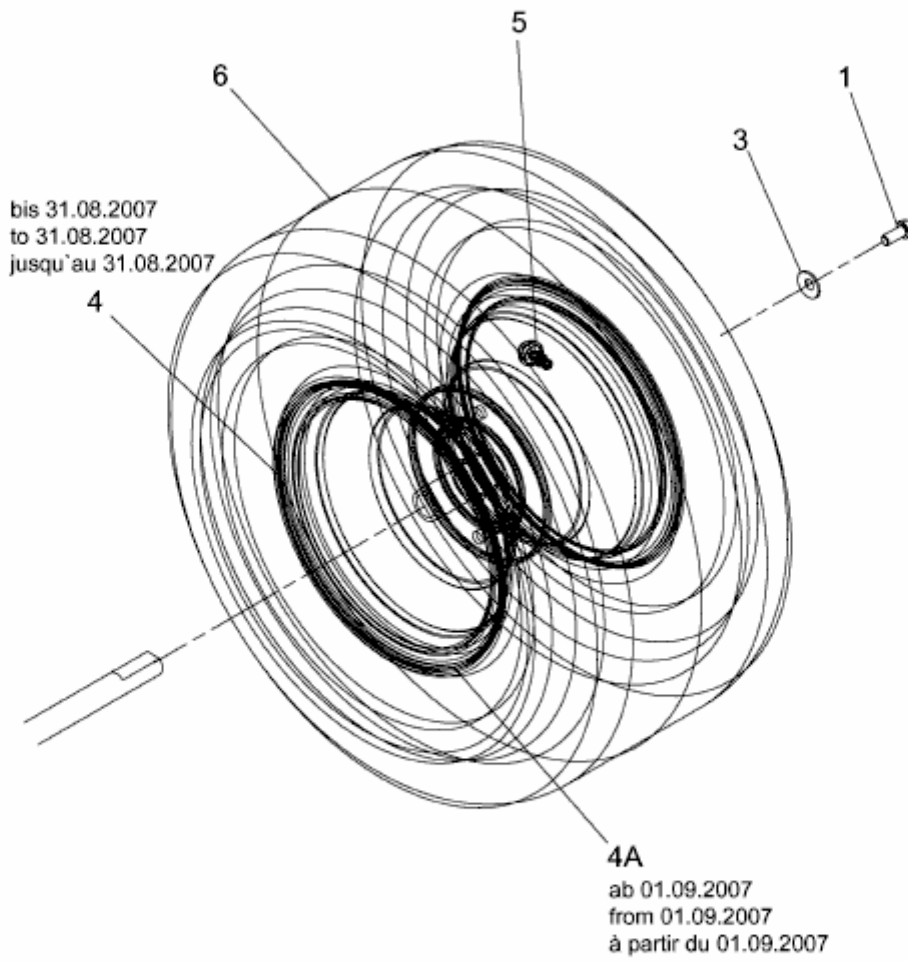

HS 5220 K > 13AF51YI443 (2009) > RÄDER HINTEN 18X9.5 BIS 30.06.2013

bis 30.06.2013
to 30.06.2013
jusqu'au 30.06.2013

Profil / Tread pattern

E3-02378A-01