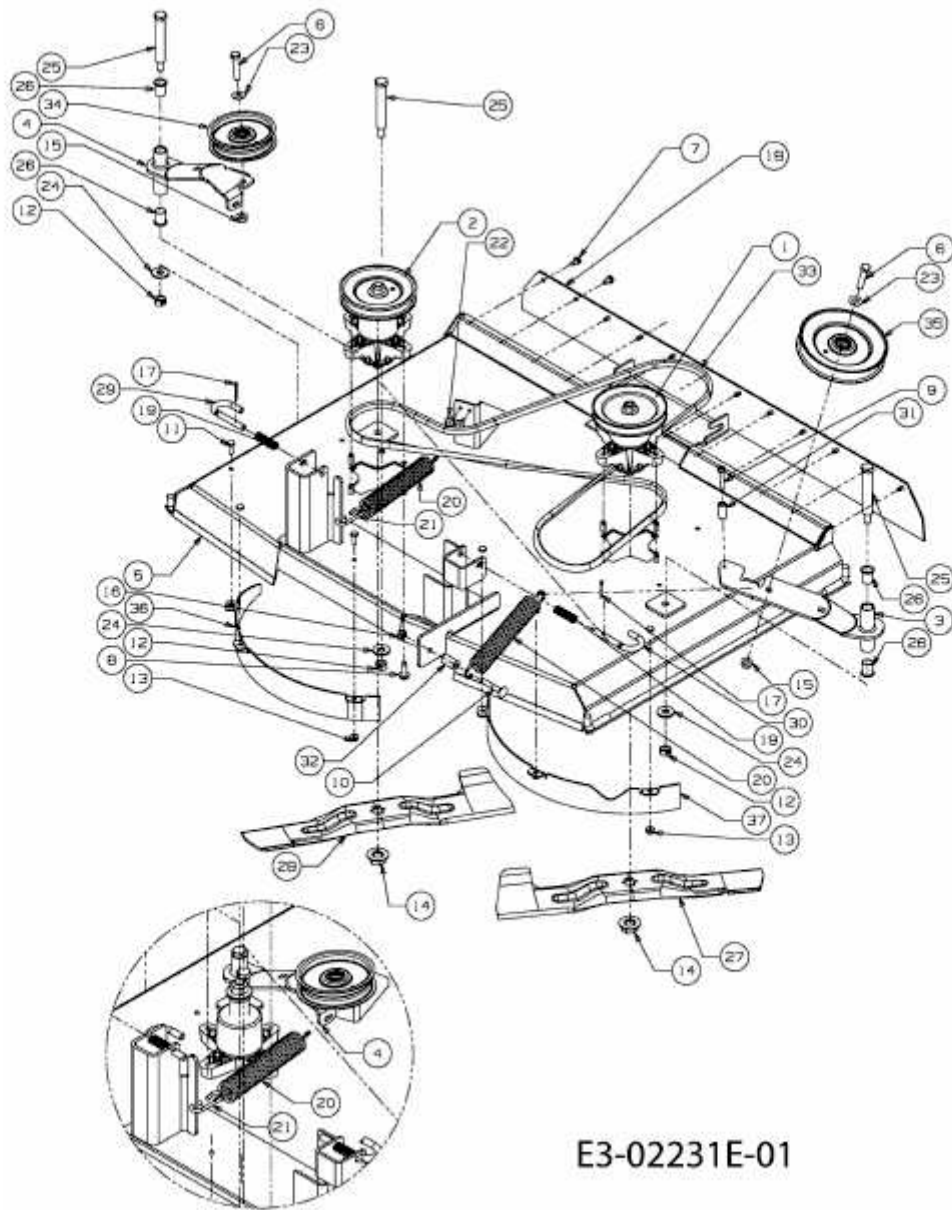

HS 5220 K > 13AF51YI443 (2009) > MÄHWERK I (36"/92CM)

E3-02231E-01