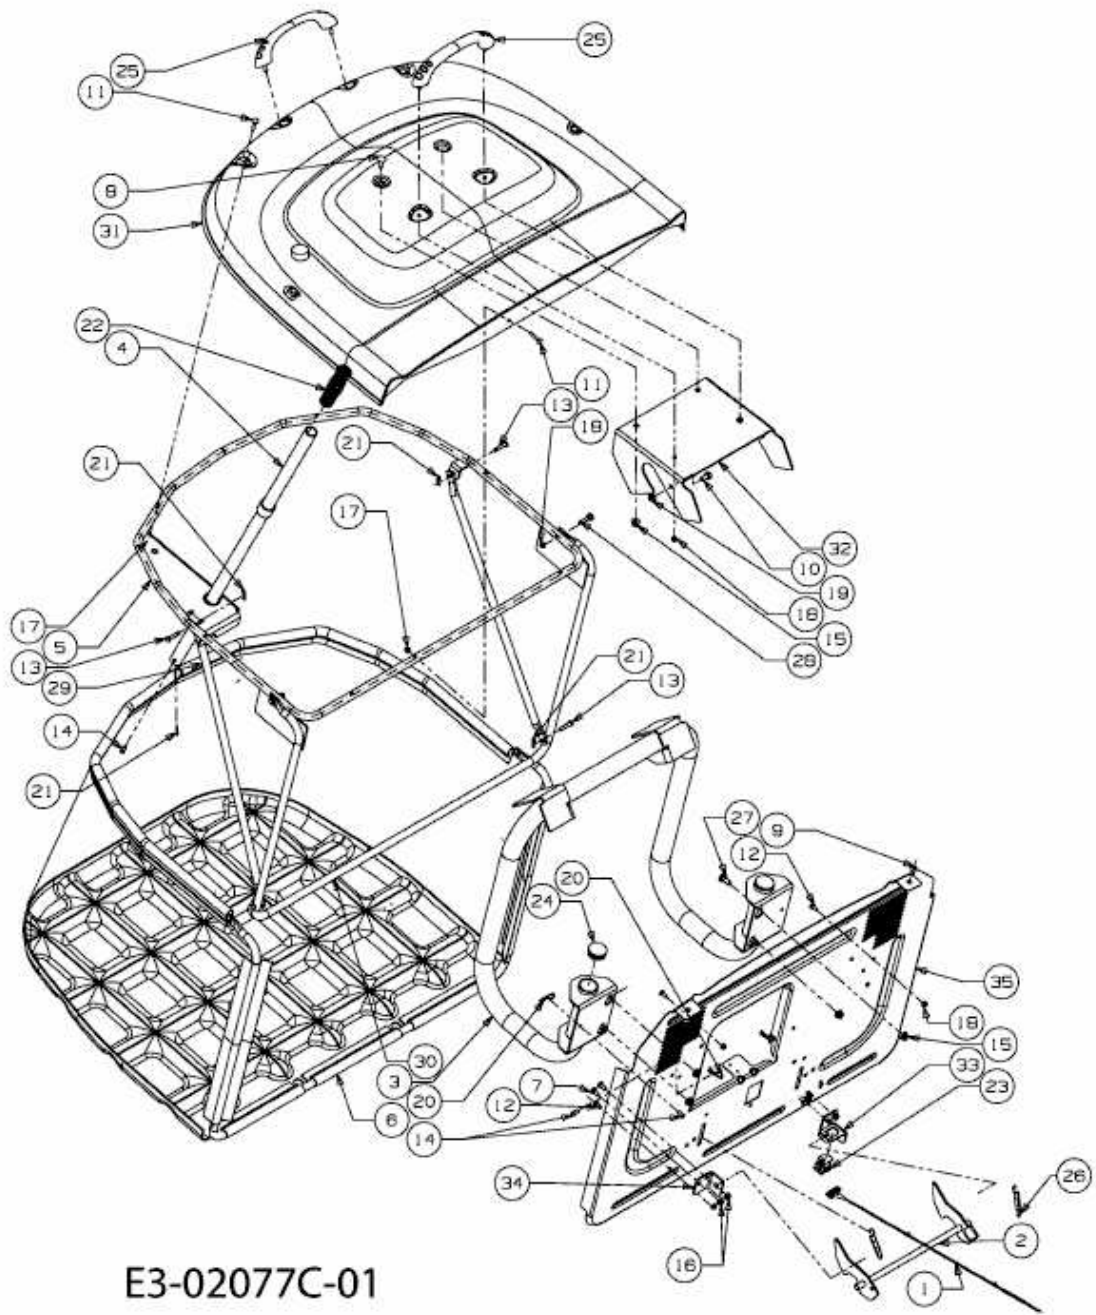

GLX 105 RHL-SK > 13AF51GN490 (2009) > GRASFANGEINRICHTUNG

E3-02077C-01