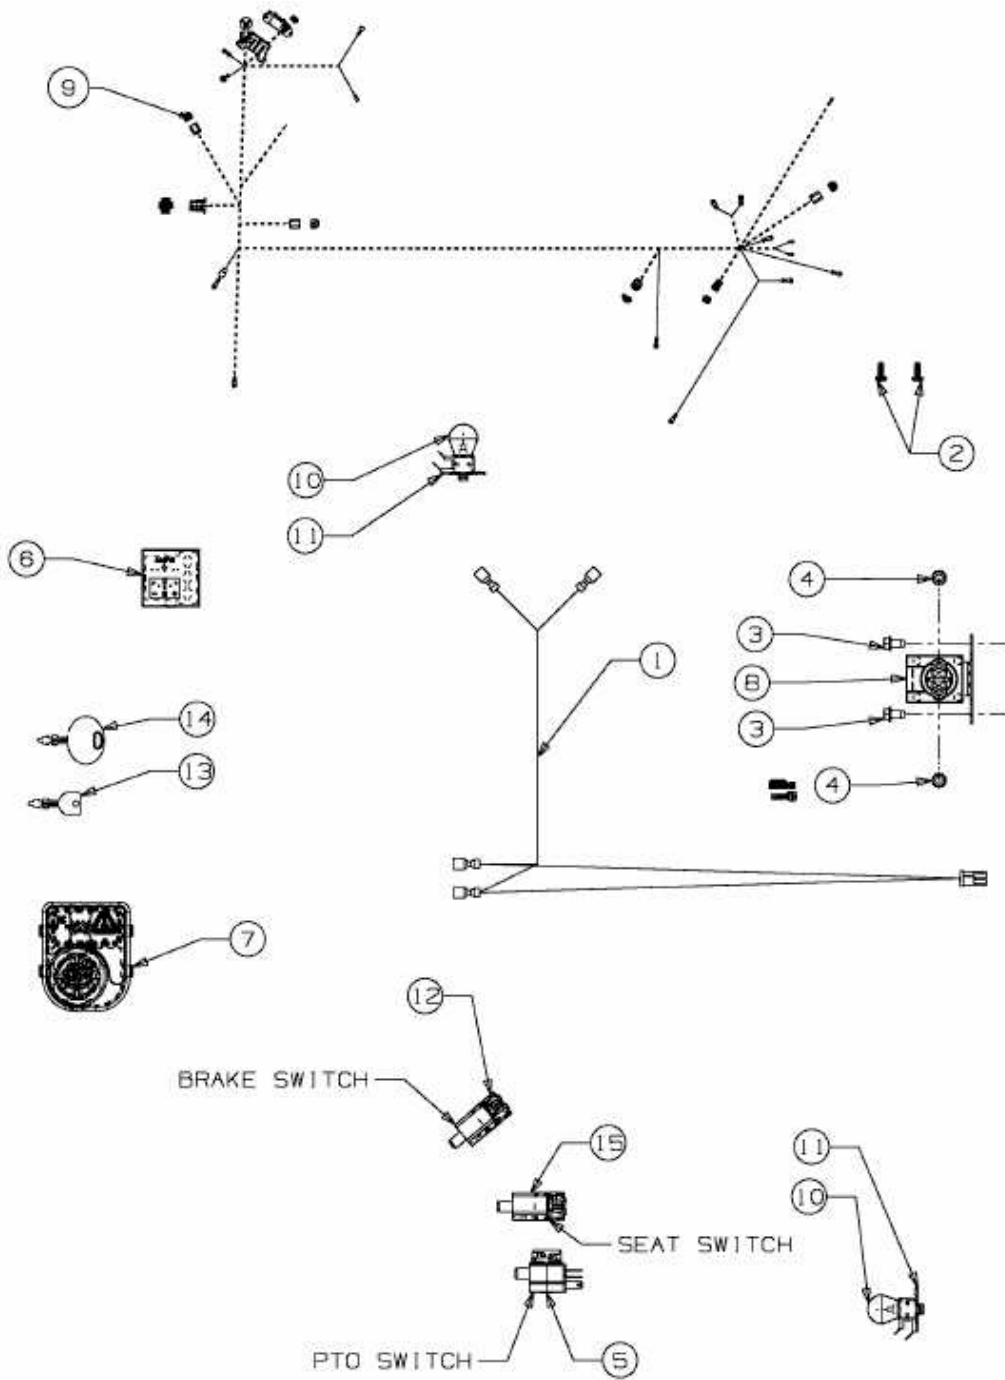

GLX 92 SHL-SK > 13AF51GI690 (2009) > ELEKTROTEILE

E3-04786A-01