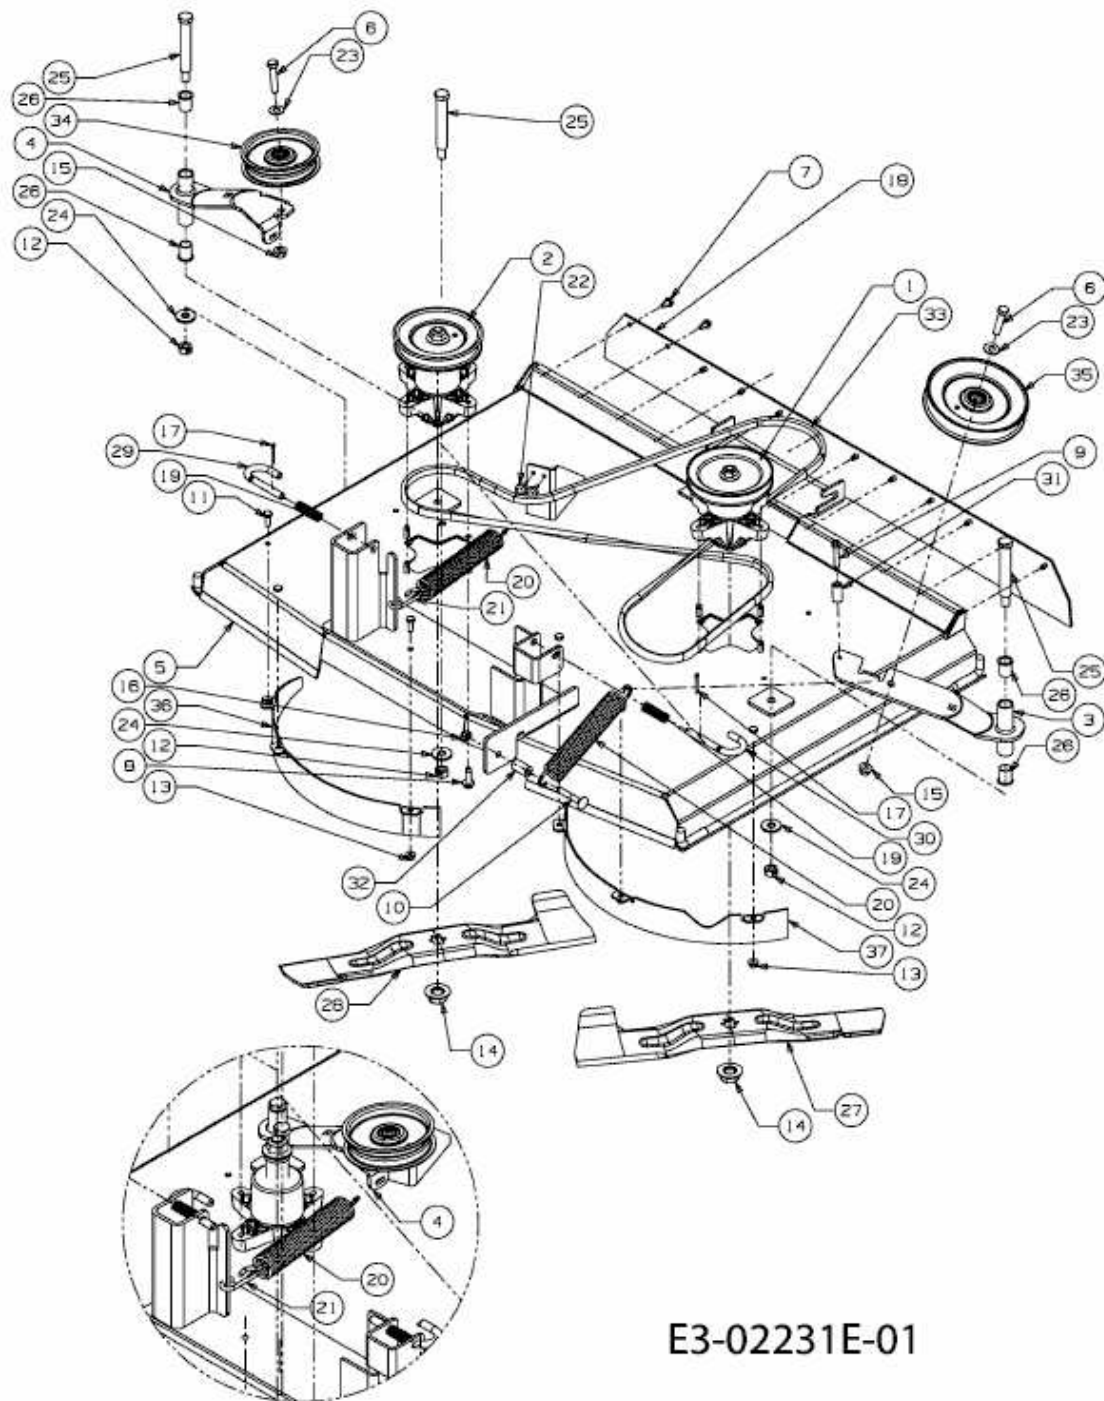

GLX 92 SHL-SK > 13AF51GI690 (2009) > MÄHWERK I (36"/92CM)

E3-02231E-01