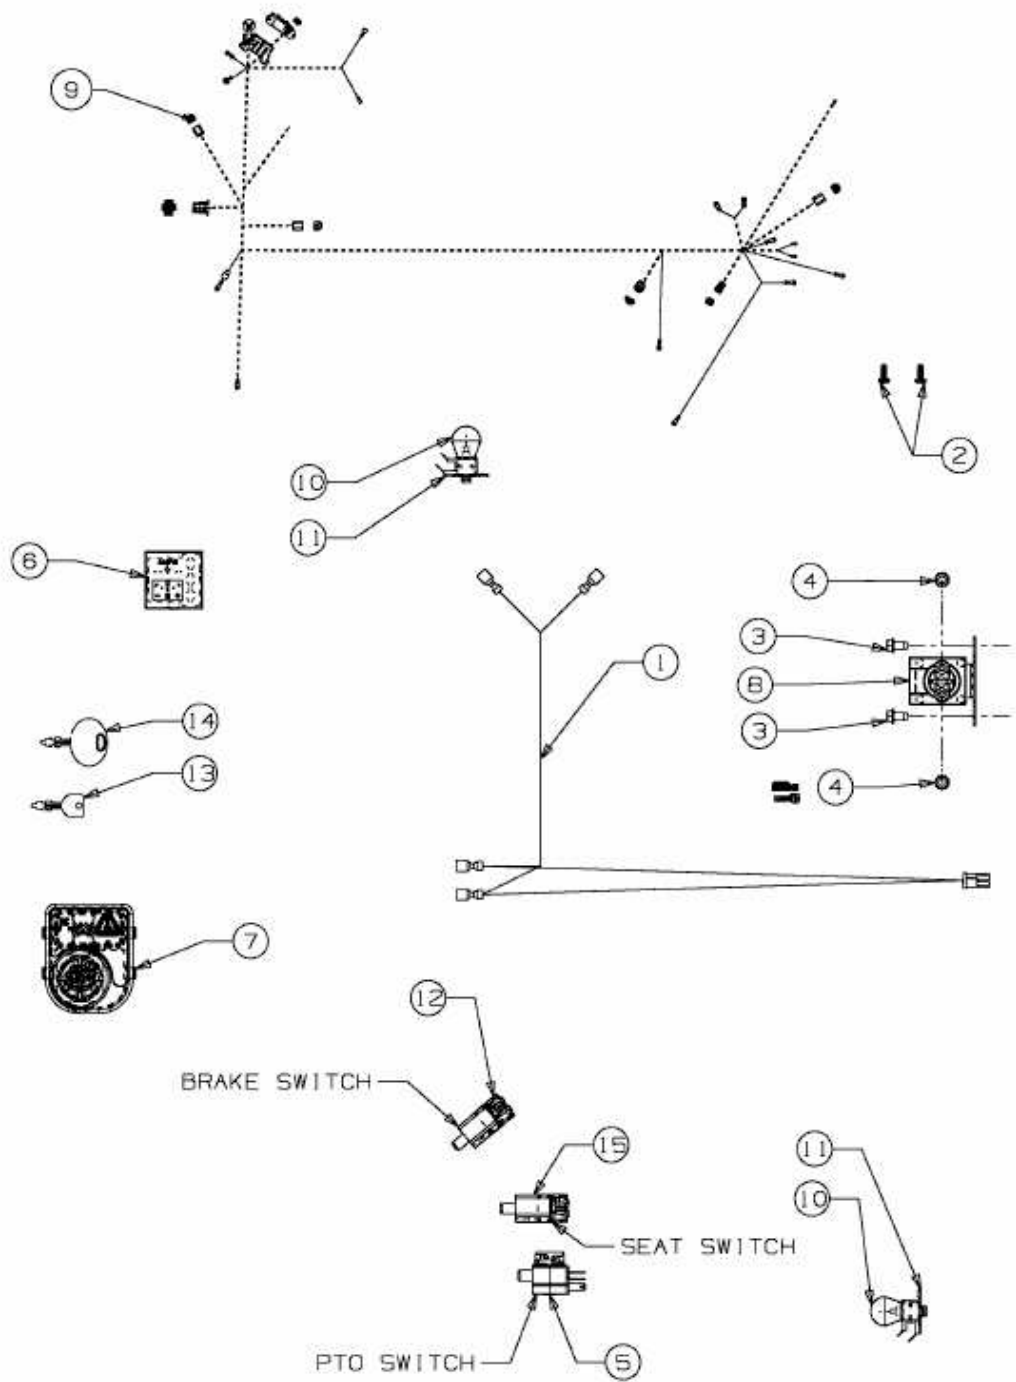

GLX 92 SHL-SK > 13AF51GI490 (2009) > ELEKTROTEILE

E3-04786A-01