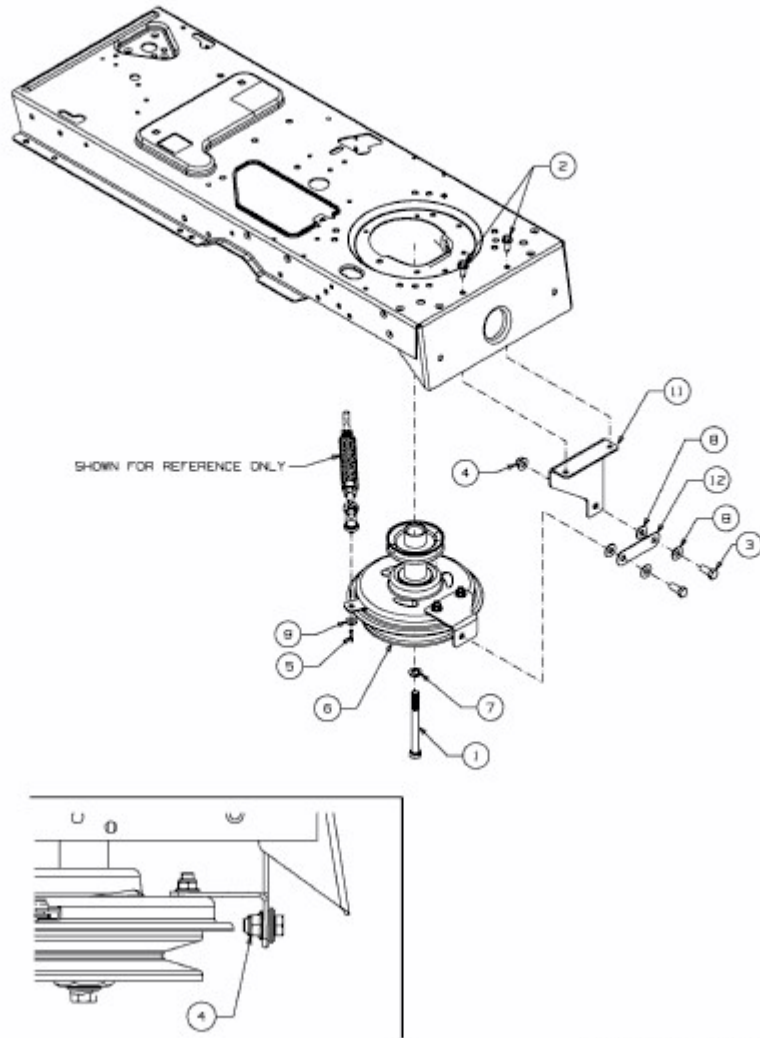

KOMMAND 105/22 HPLUS > 13AF49KN637 AB 02.11.2010 (2011) > MOTORKEILRIEMENSCHLEIBE

E3-05296A-01