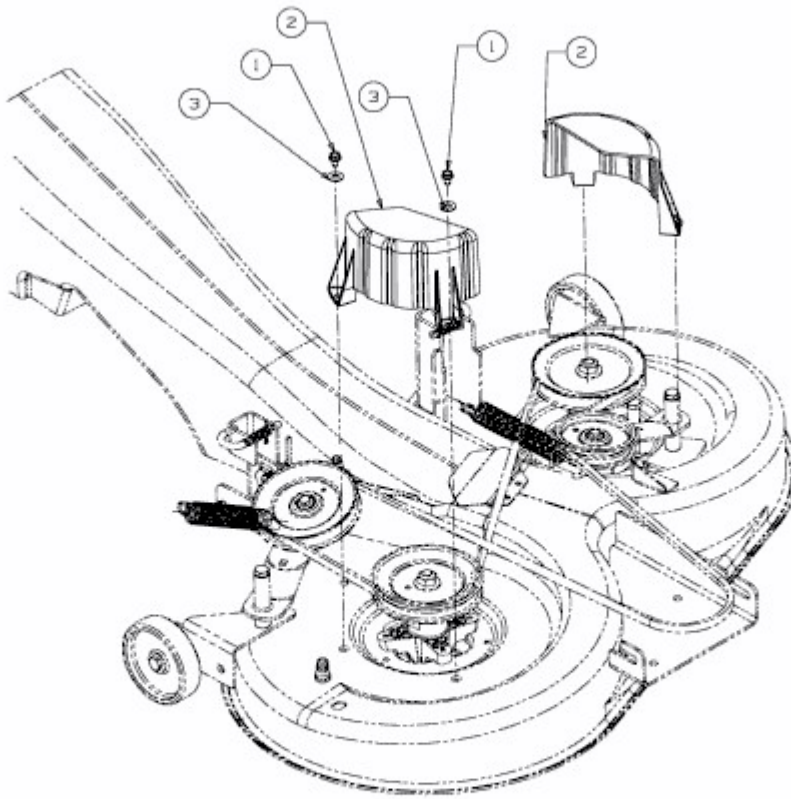

KOMMAND 105/22 HPLUS > 13AF49KN637 AB 02.11.2010 (2011) > ABDECKUNGEN MÄHWERK N (41"/105CM)

E3-05187A-01