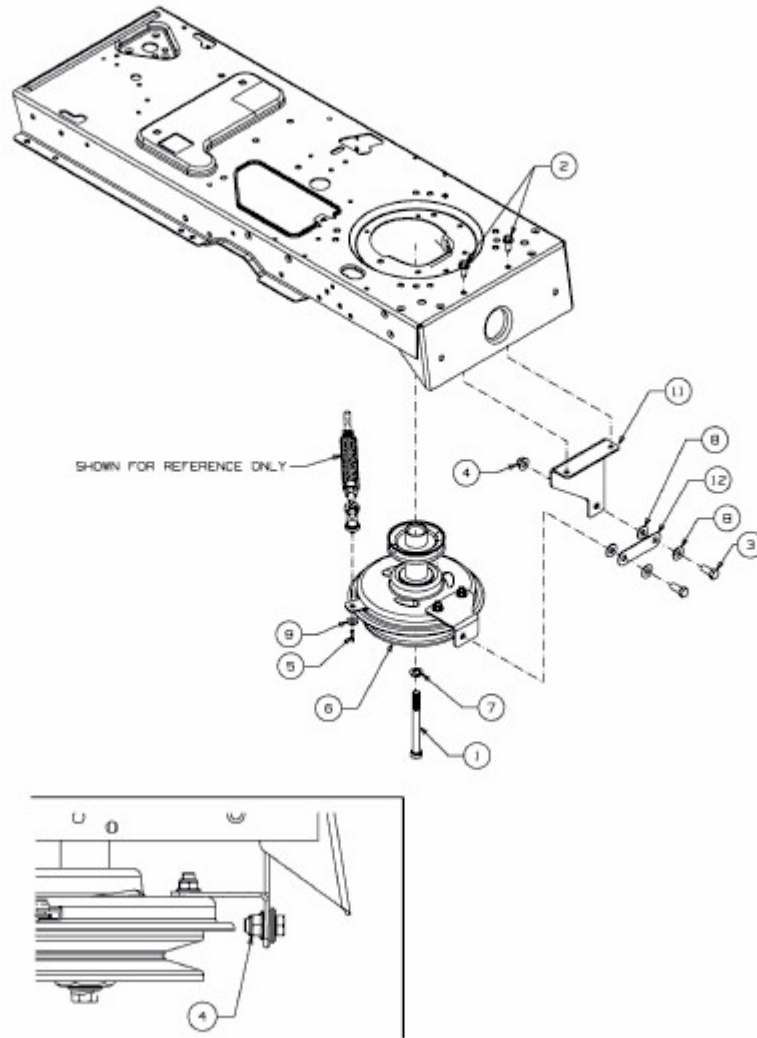

KOMMAND 105/22 HPLUS > 13AF49KN637 (2010) > MOTORKEILRIEMENSCHLEIBE

E3-05296A-01