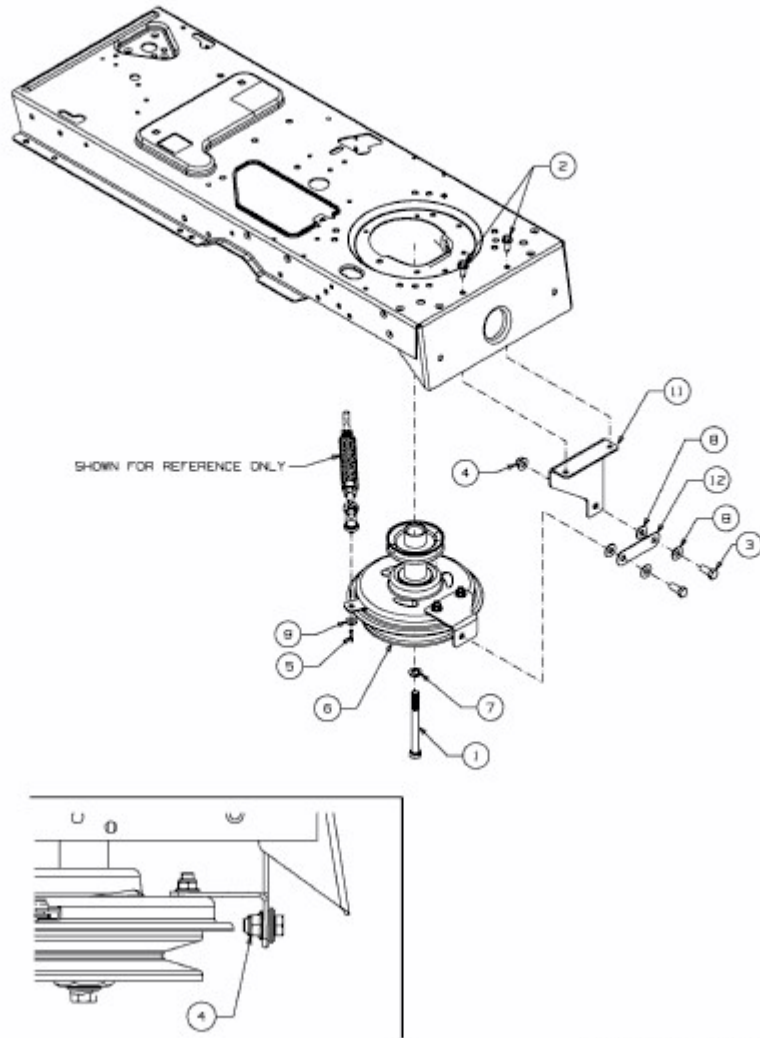

KOMMAND 105/22 HPLUS > 13AF49KN437 (2011) > MOTORKEILRIEMENSCHLEIBE

E3-05296A-01