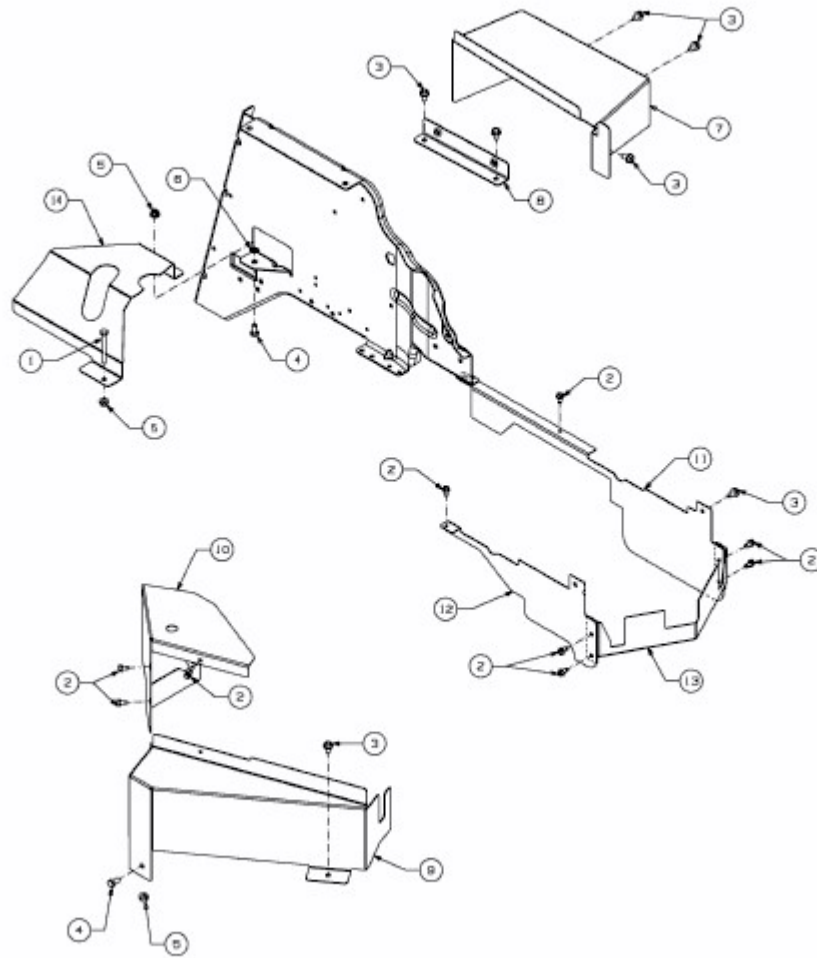

KOMMAND 105/22 HPLUS > 13AF49KN437 (2011) > ABDECKUNGEN MÄHWERK N (41"/105CM)

E3-04907C-01