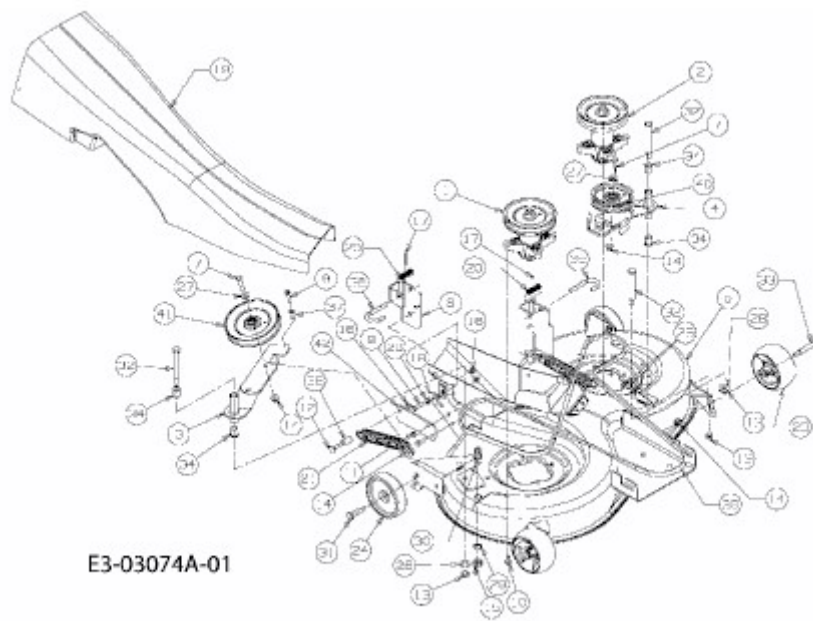

CC 1018 RD > 13AE51CE603 (2007) > MÄHWERK E (36"/92CM)

E3-03074A-01