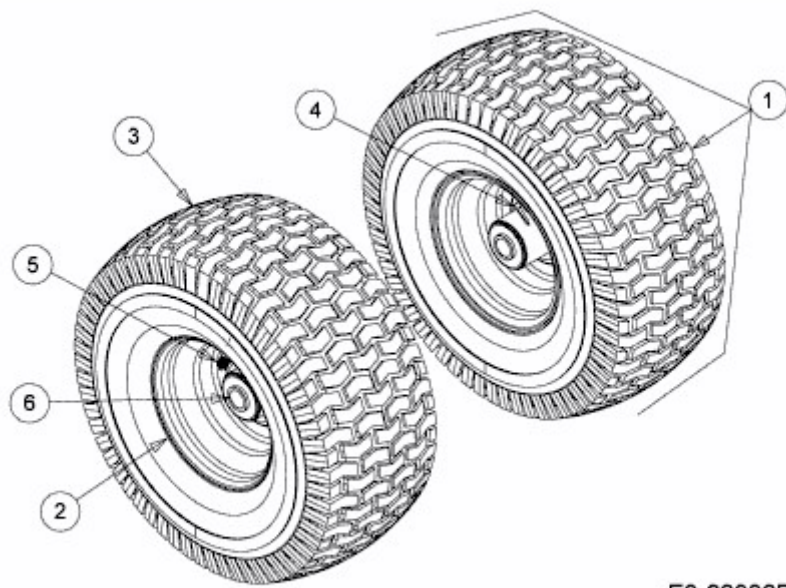

CC 1018 RD > 13AE51CE603 (2006) > RÄDER VORNE 15X6

E3-02086B-01