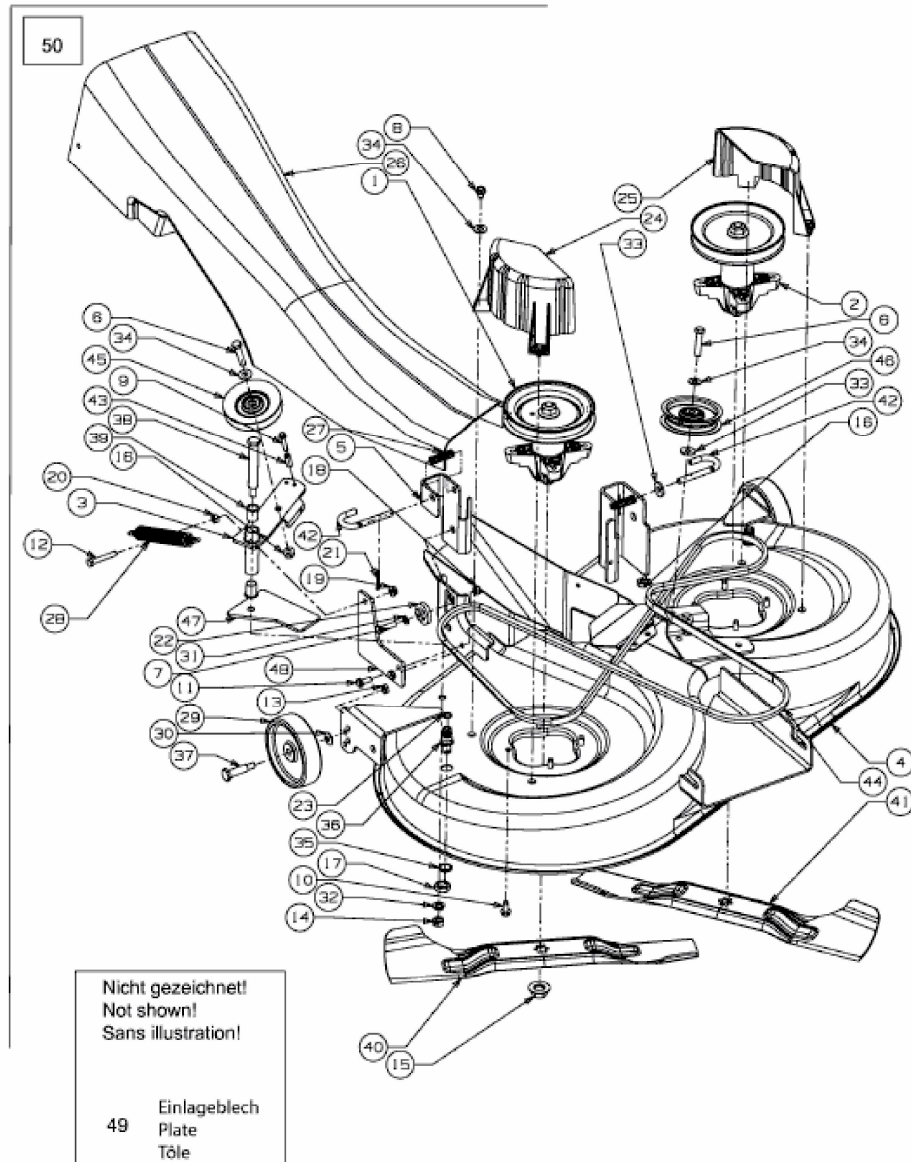

VL 165 H 42 TD > 13AE518N617 (2002) > MÄHWERK N (41"/105CM) MIT SPANNROLLE UND UMLENKROLLE

E3-07966A-01