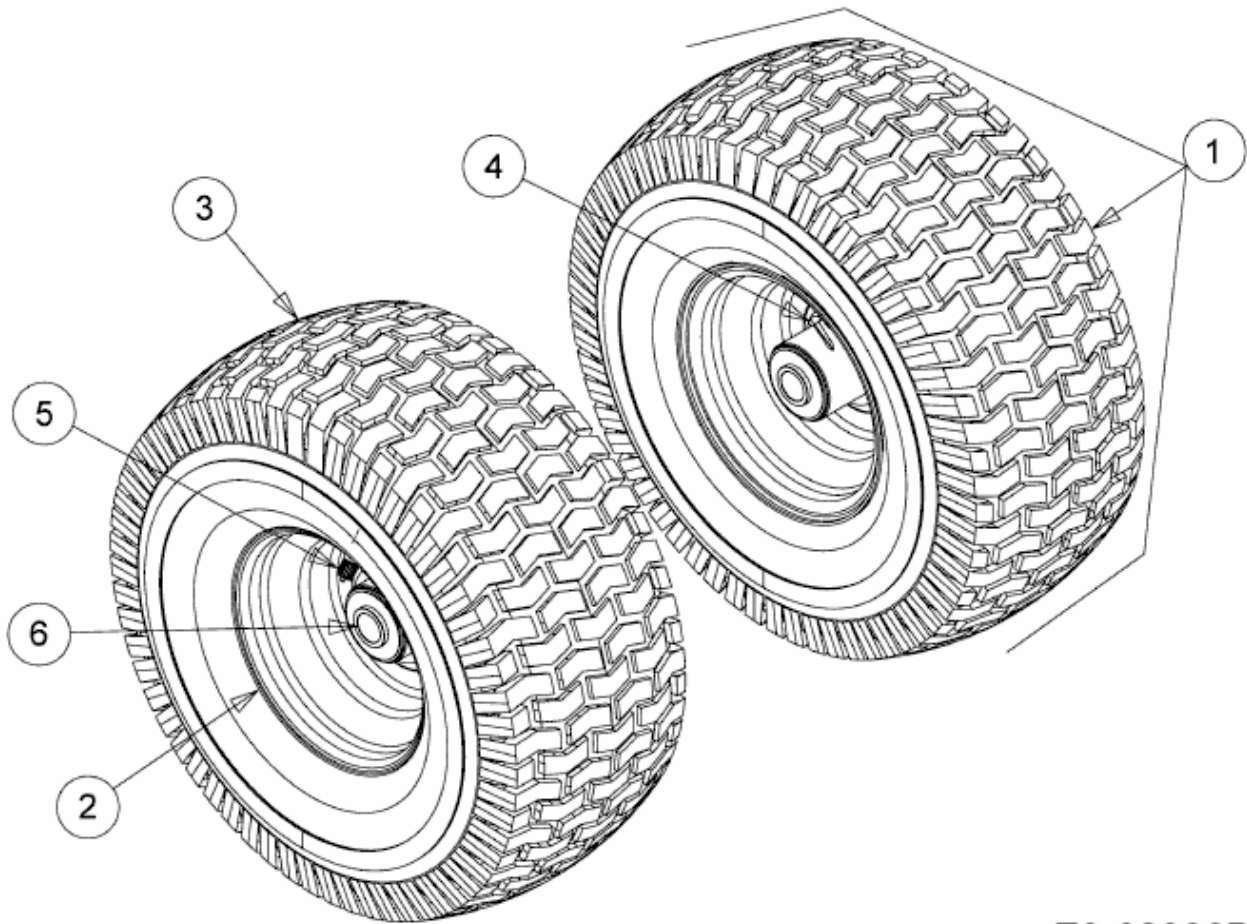

GLX 122 RHL > 13AE516J690 (2008) > RÄDER VORNE 15X6

E3-02086B-01