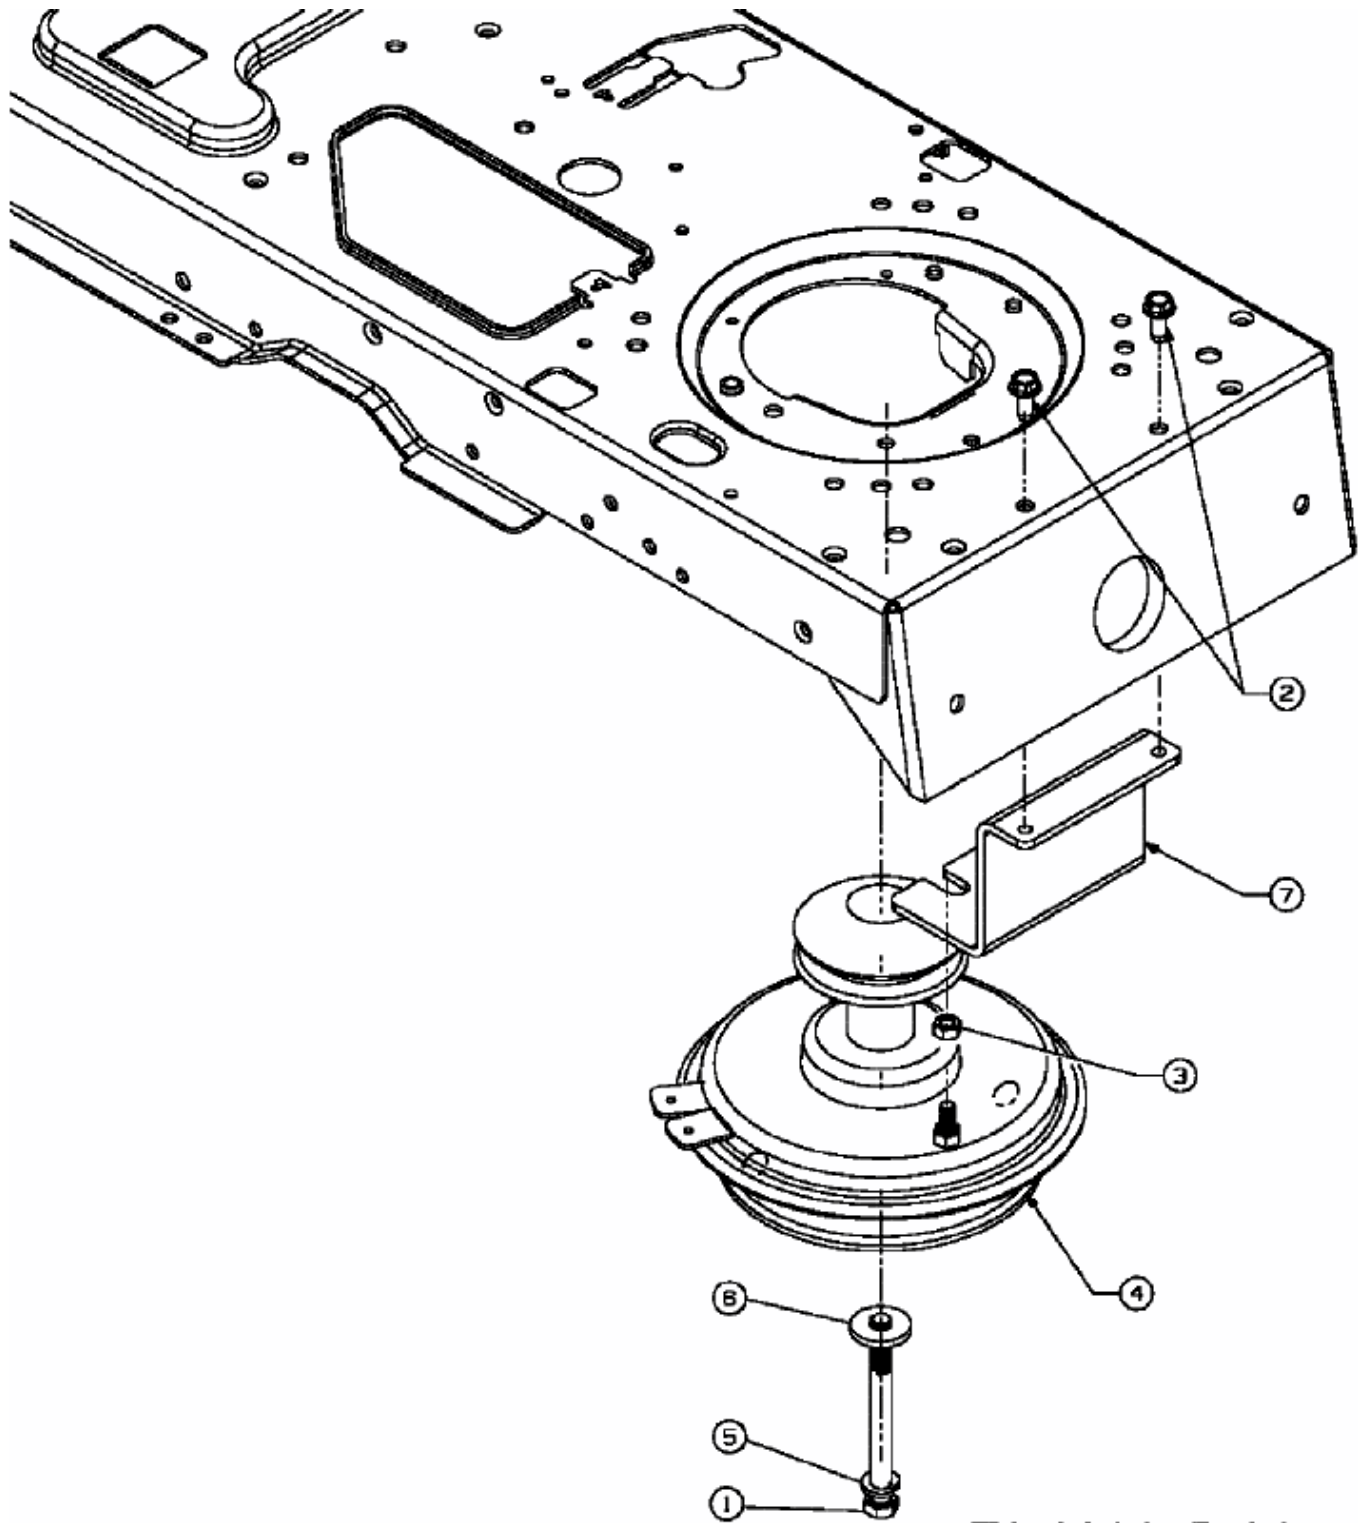

GLX 122 RHL > 13AE516J690 (2008) > MOTORKEILRIEMENSCHLEIBE

E3-02064B-01