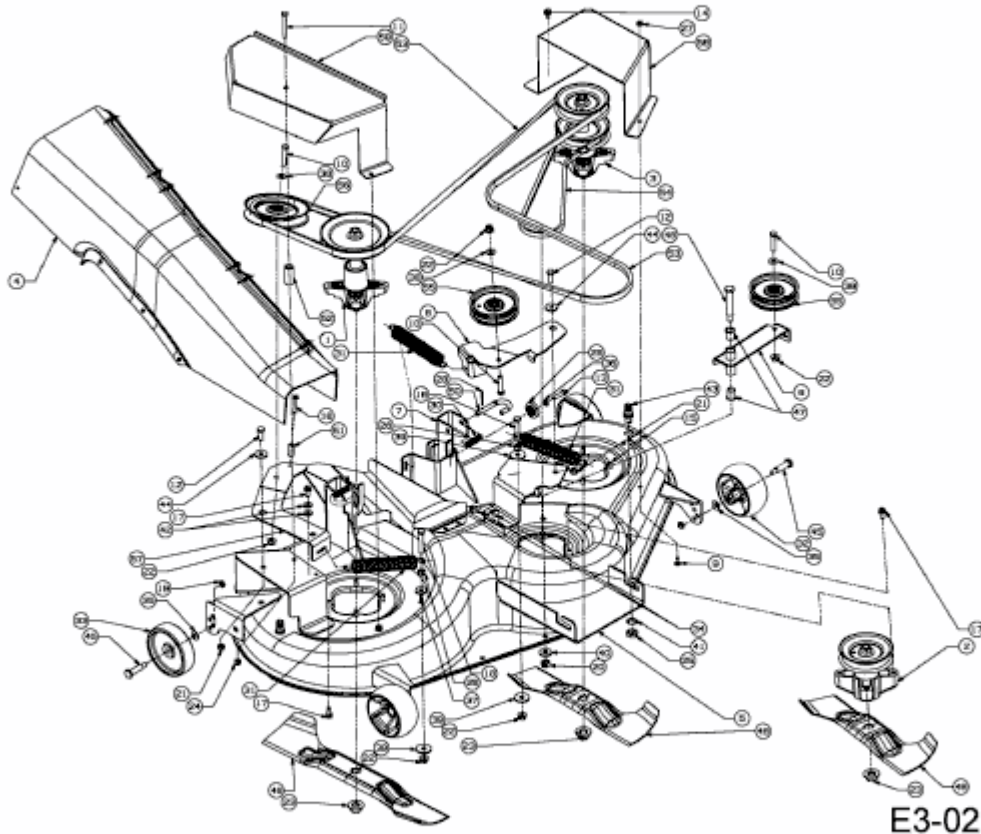

909 > 13AE509J611 (2005) > MÄHWERK J (48"/122CM)

E3-02078B-01