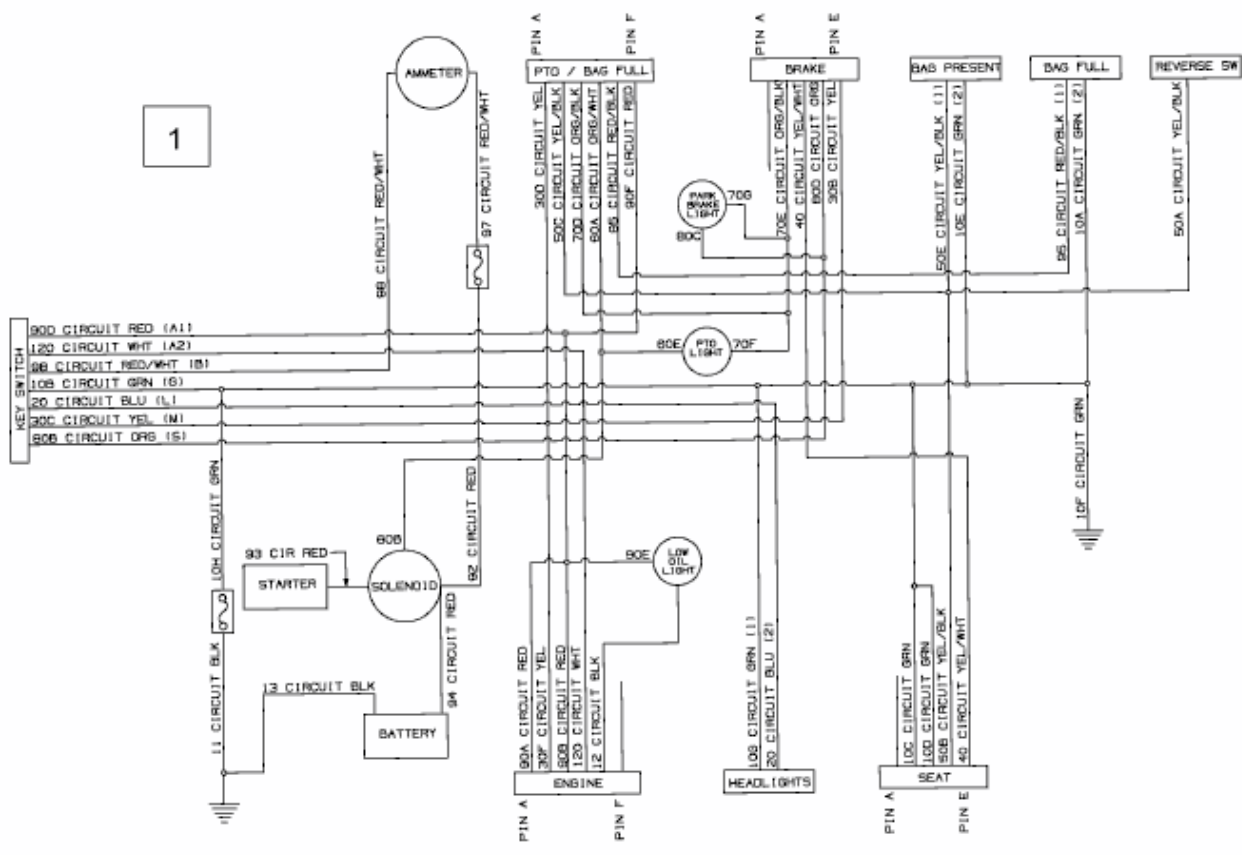

GLX 107 SAL > 13AE506G690 (2002) > SCHALTPLAN

1

E3-07962A-02