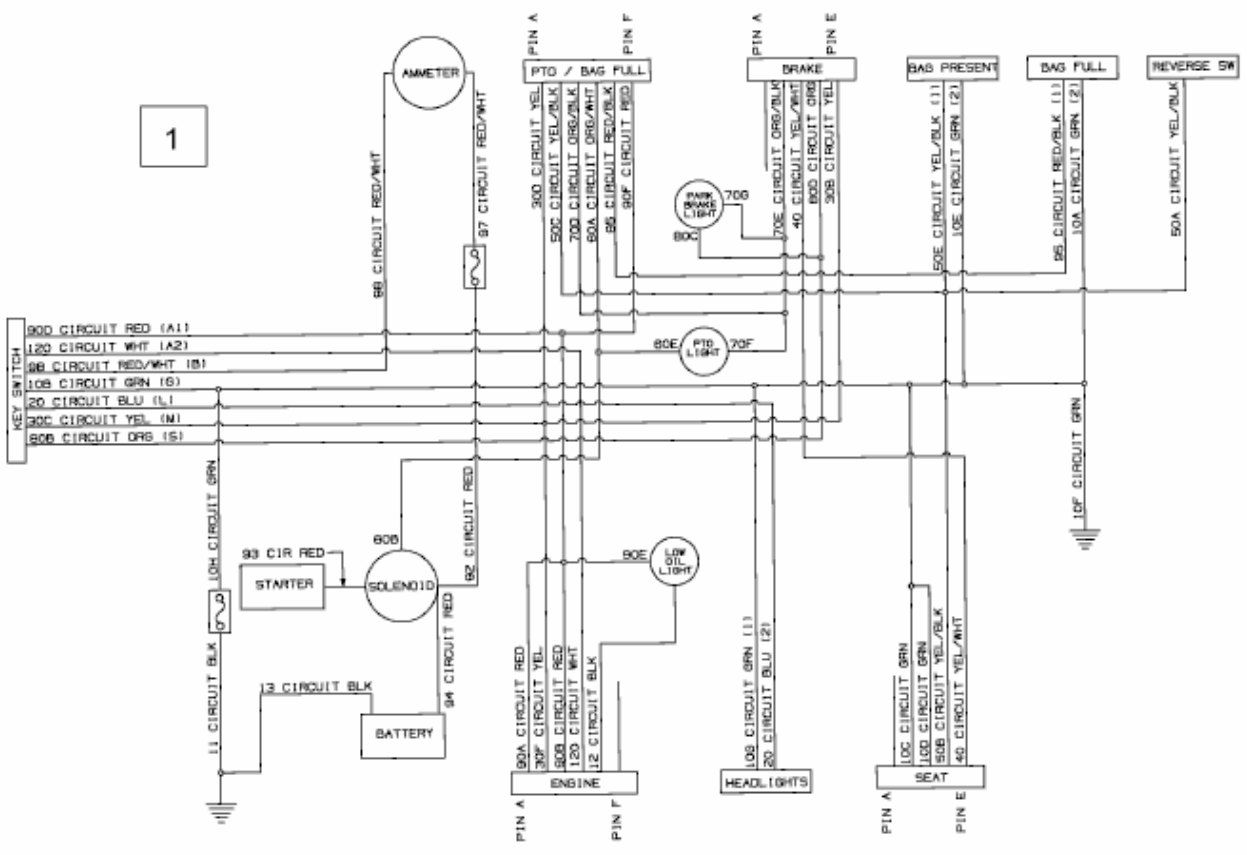

GLX 107 SAL > 13AE506G690 (2002) > SCHALTPLAN

1

E3-07962A-02