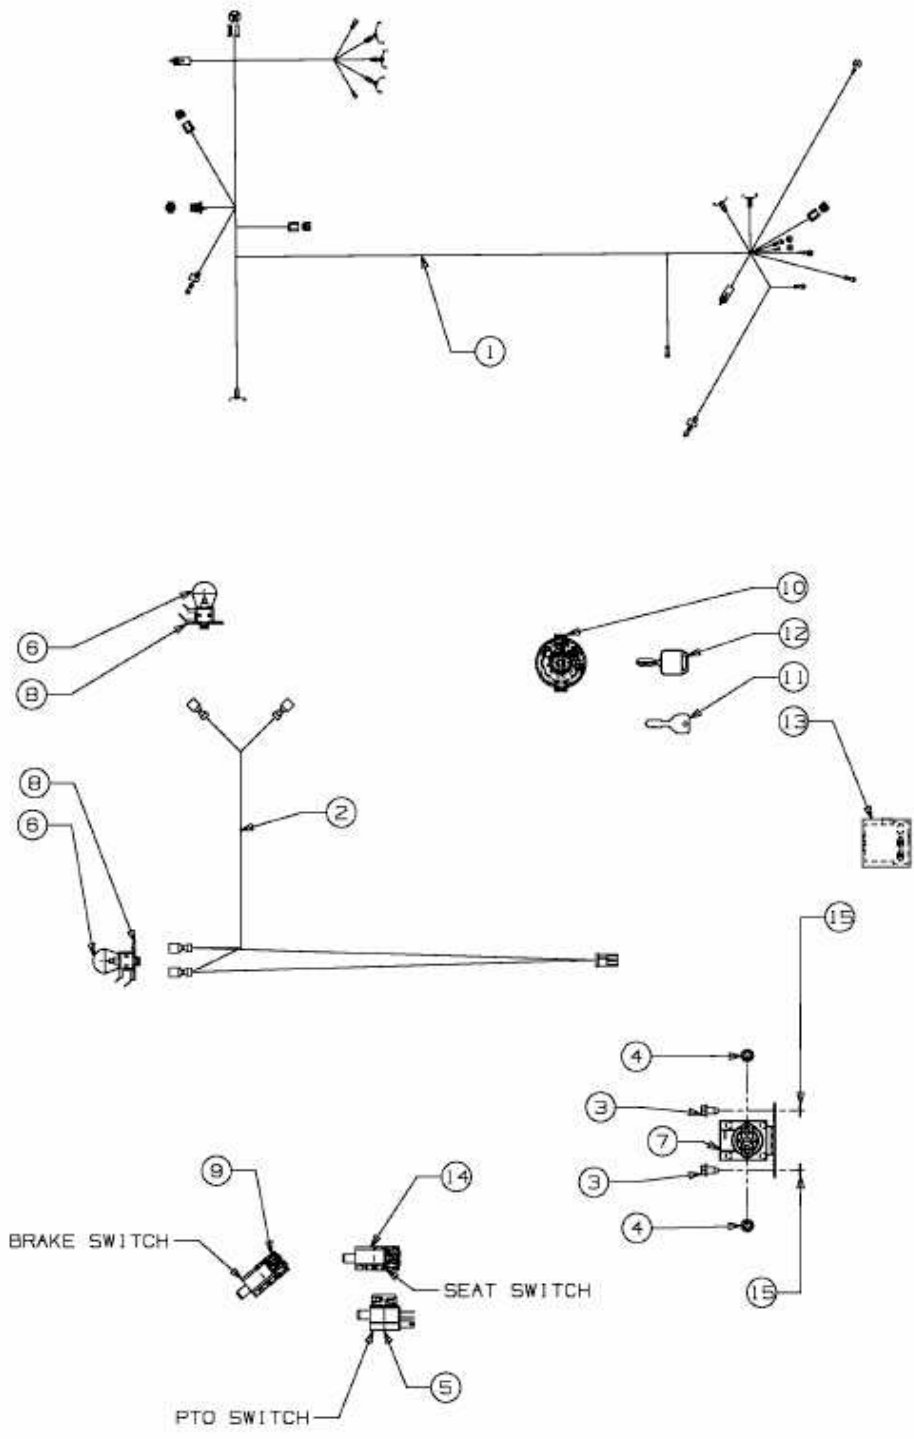

GLX 107 SAL > 13AE506G690 (2002) > ELEKTROTEILE

E3-07962A-01