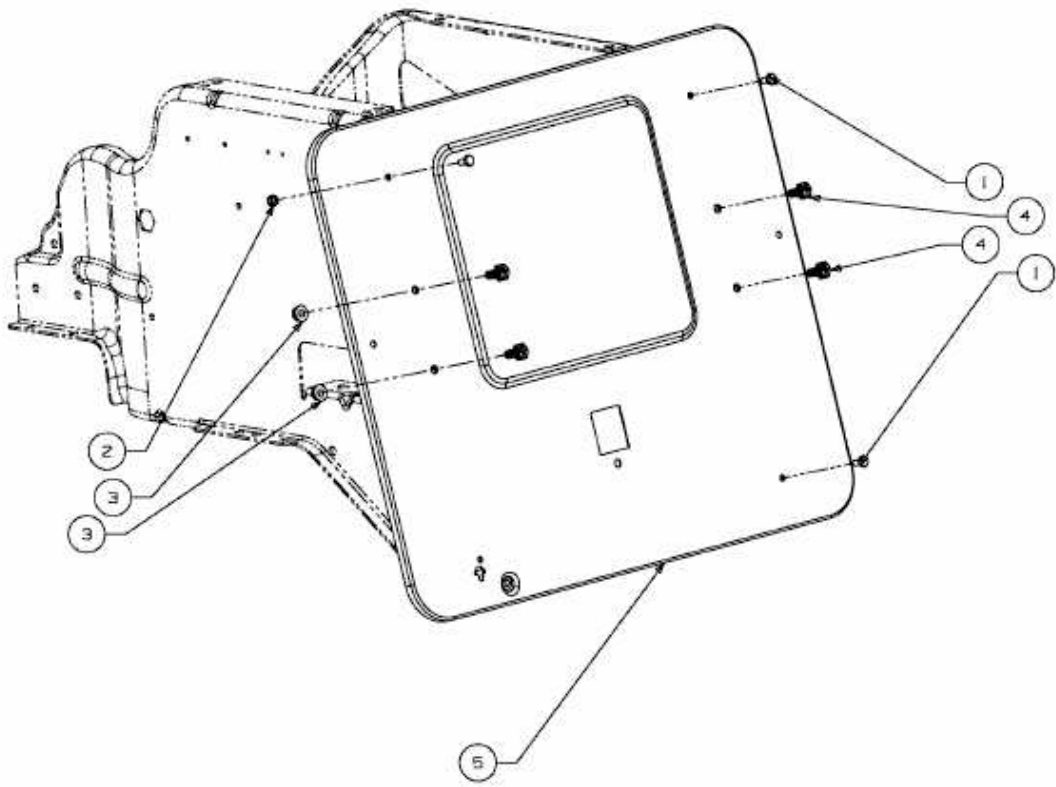

GLX 107 SAL > 13AE506G690 (2002) > HECKPLATTE

E3-07975A-01