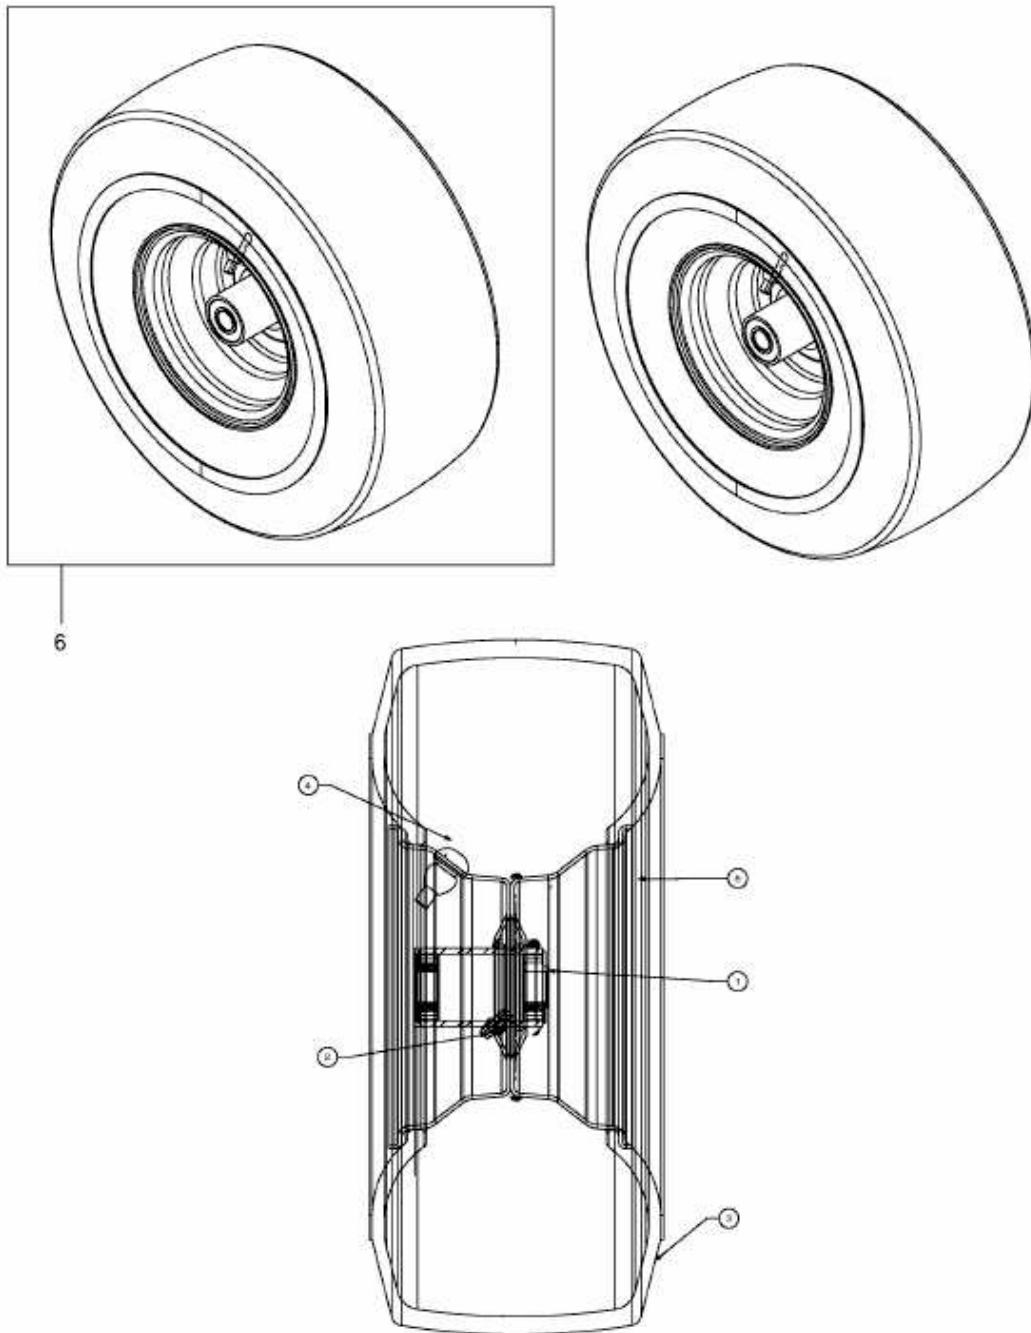

GLX 107 SAL > 13AE506G690 (2002) > RÄDER VORNE 15X6

E3-07968A-01