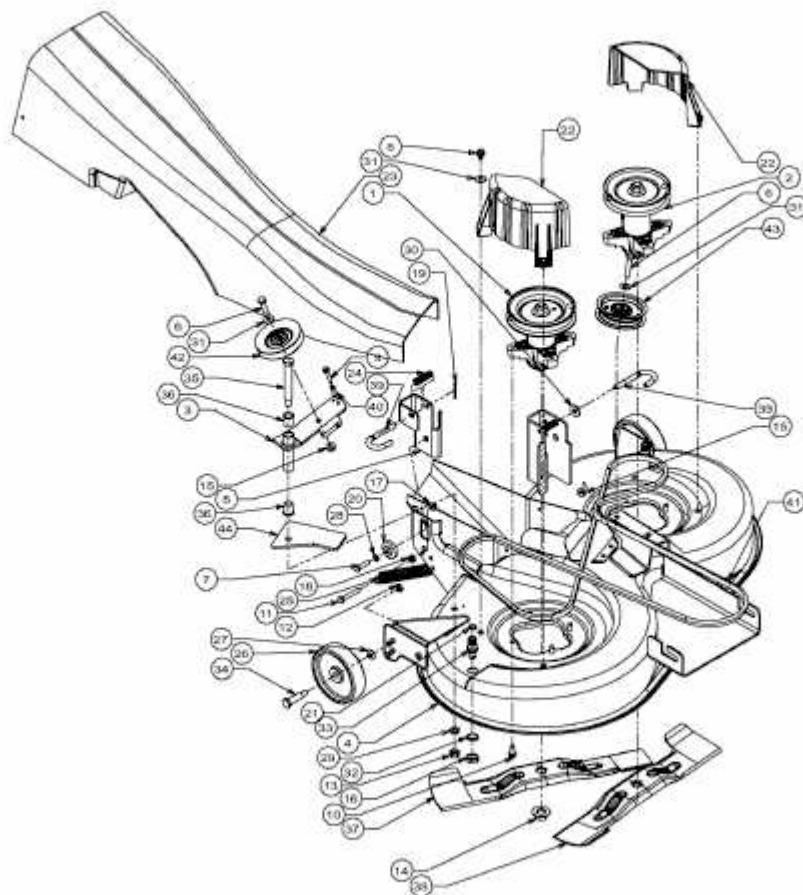

GLX 92 RAL > 13AE506E690 (2002) > MÄHWERK E (36"/92CM) MIT SPANN- UND UMLENKROLLE  
(VERSION 2)

E3-07961A-01