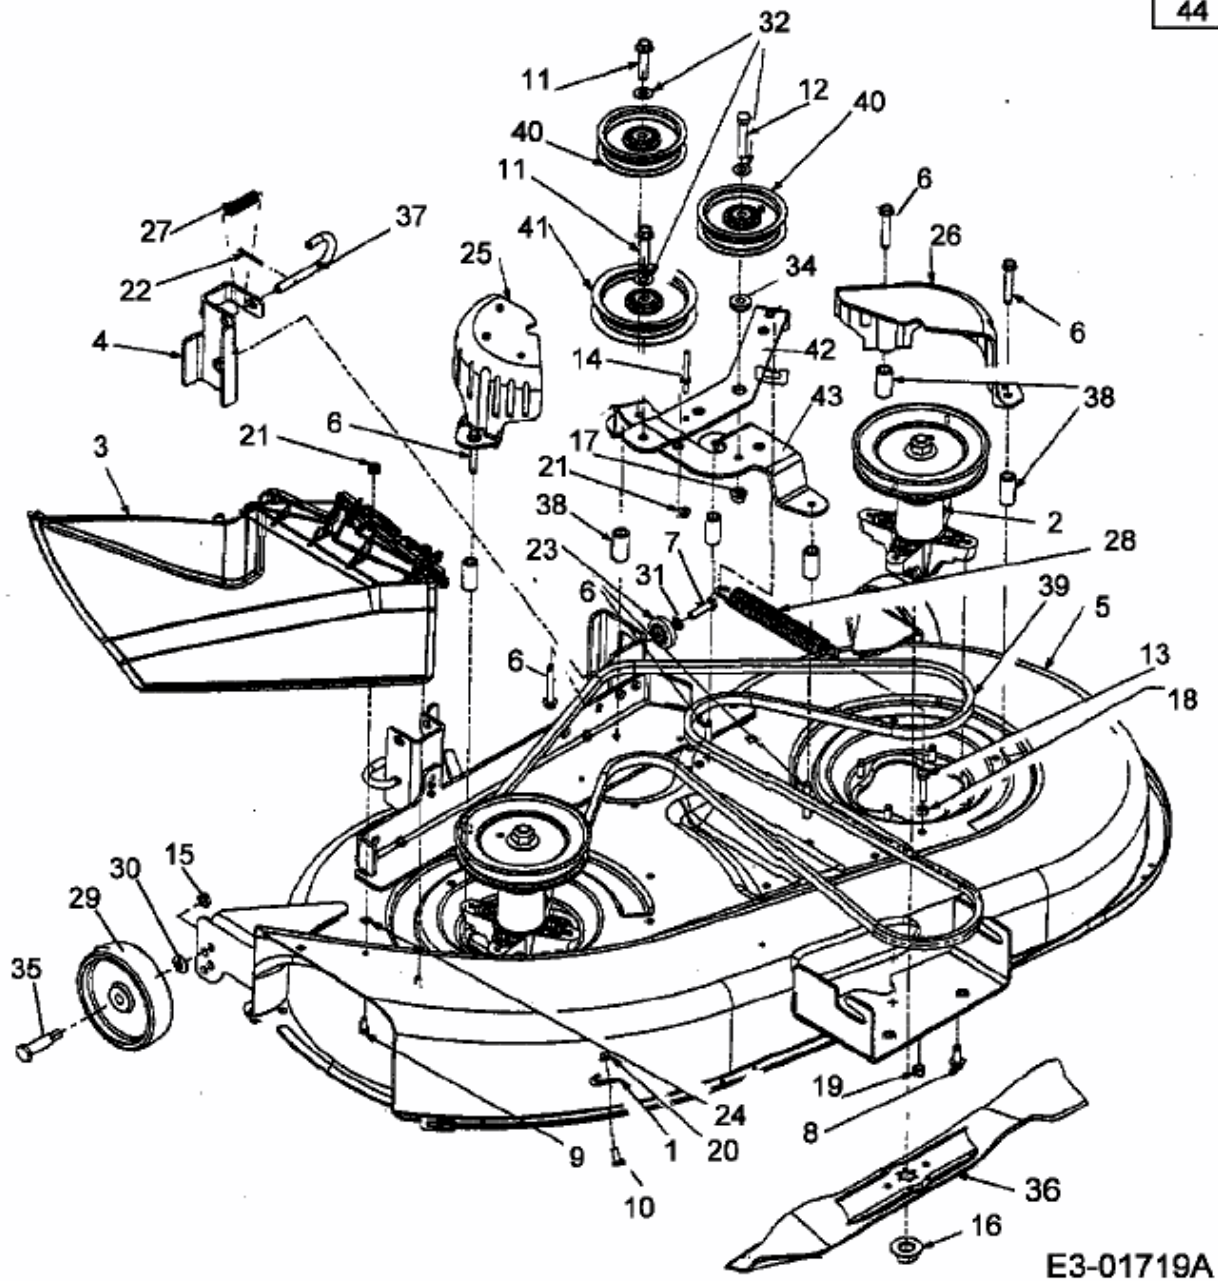

Mowing Deck 'G' 107cm / 42"

500er Serie

E3-01719A