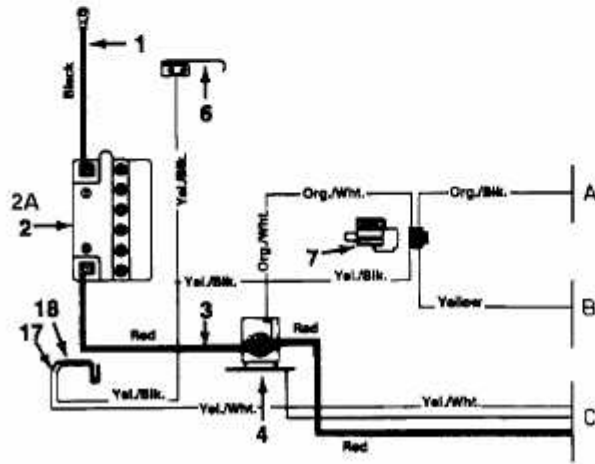

SPRINT SLX 92 RH > 13AE416E690 (2001) > SCHALTPLAN EINZYLINDER

E3-01306A-01