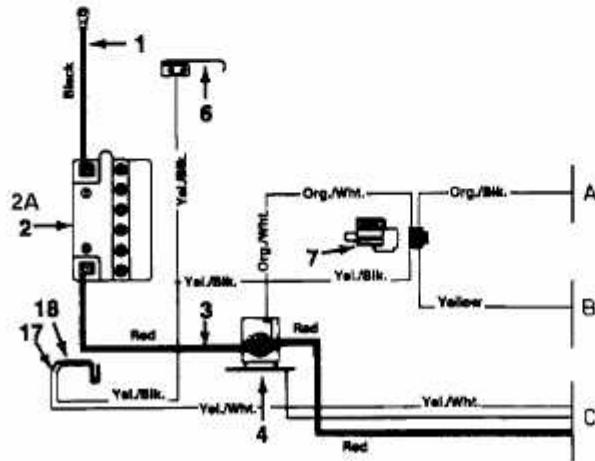

SPRINT SLX 92 RH > 13AE416E690 (2000) > SCHALTPLAN EINZYLINDER

E3-01306A-01