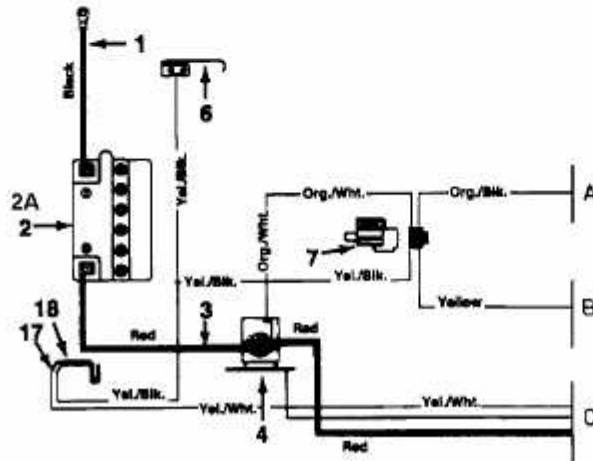

SPRINT SLX 92 RH > 13AE416E690 (1999) > SCHALTPLAN EINZYLINDER

E3-01306A-01