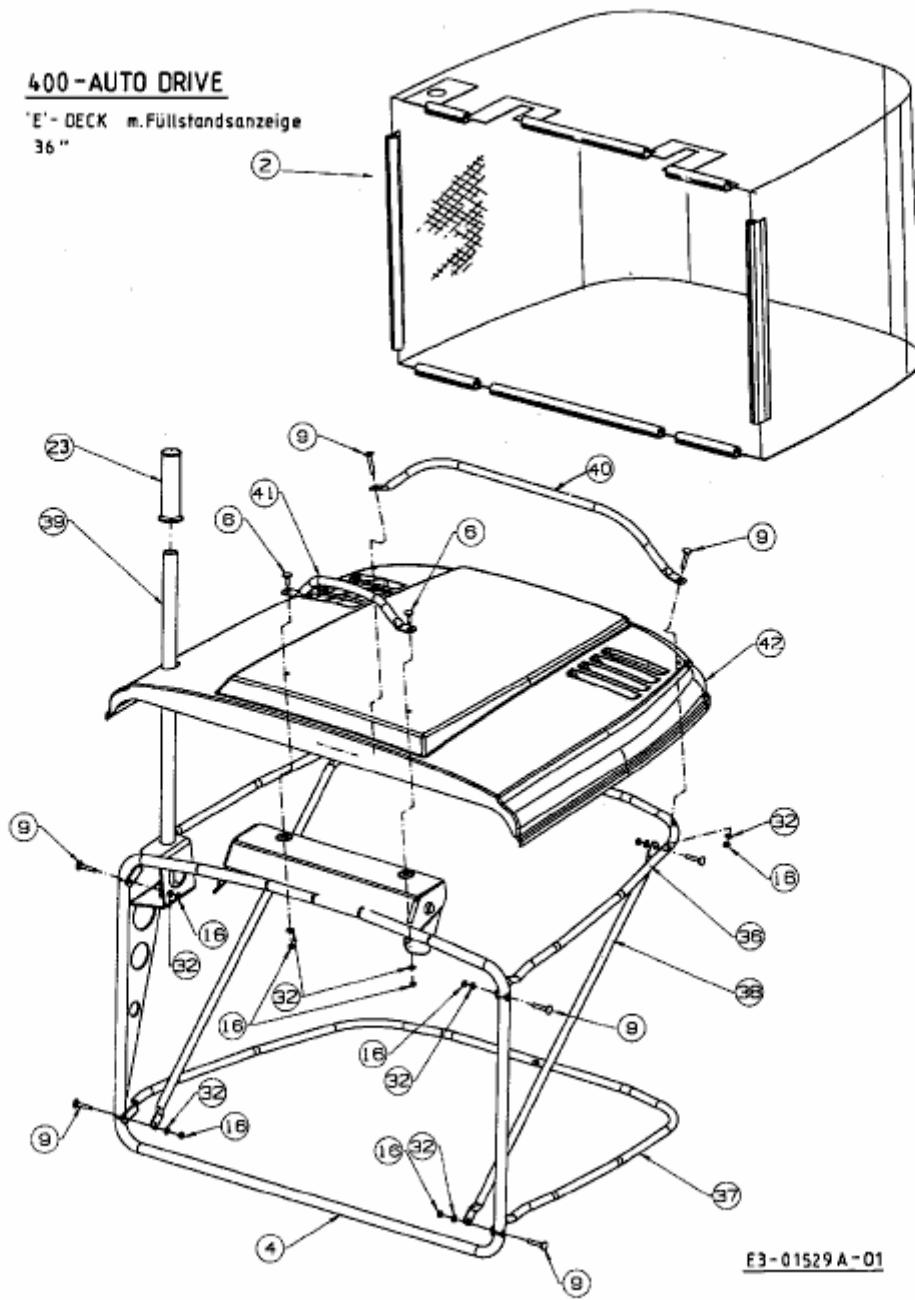

400-AUTO DRIVE

"E"-DECK m. Füllstandsanzeige
36"

F3-01529A-01