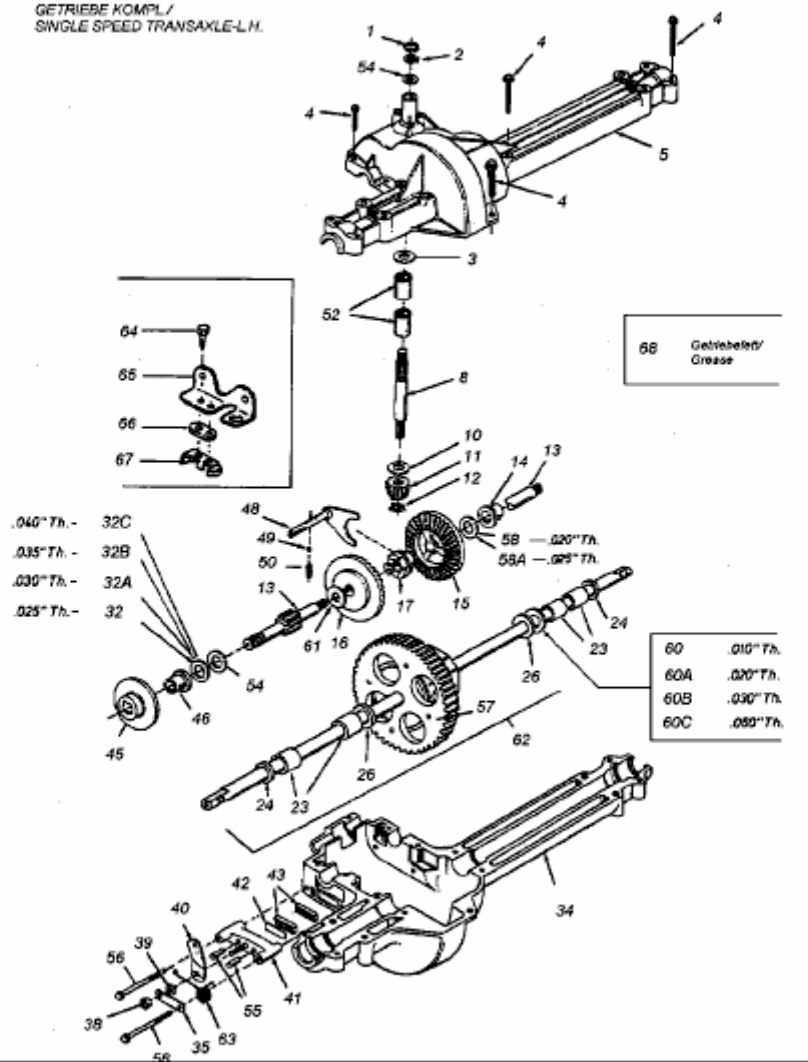

**618-0556**

NUR FÜR 400-ER TRAKTOREN MIT 'E'-DECK  
 FOR RIDER WITH MOWING DECK 'E' ONLY  
 GETRIEBE KOMPL./  
 SINGLE SPEED TRANSAXLE-L.H.

Getriebe Kompl./  
 Single Speed Transaxle 69

E3-01525B-01