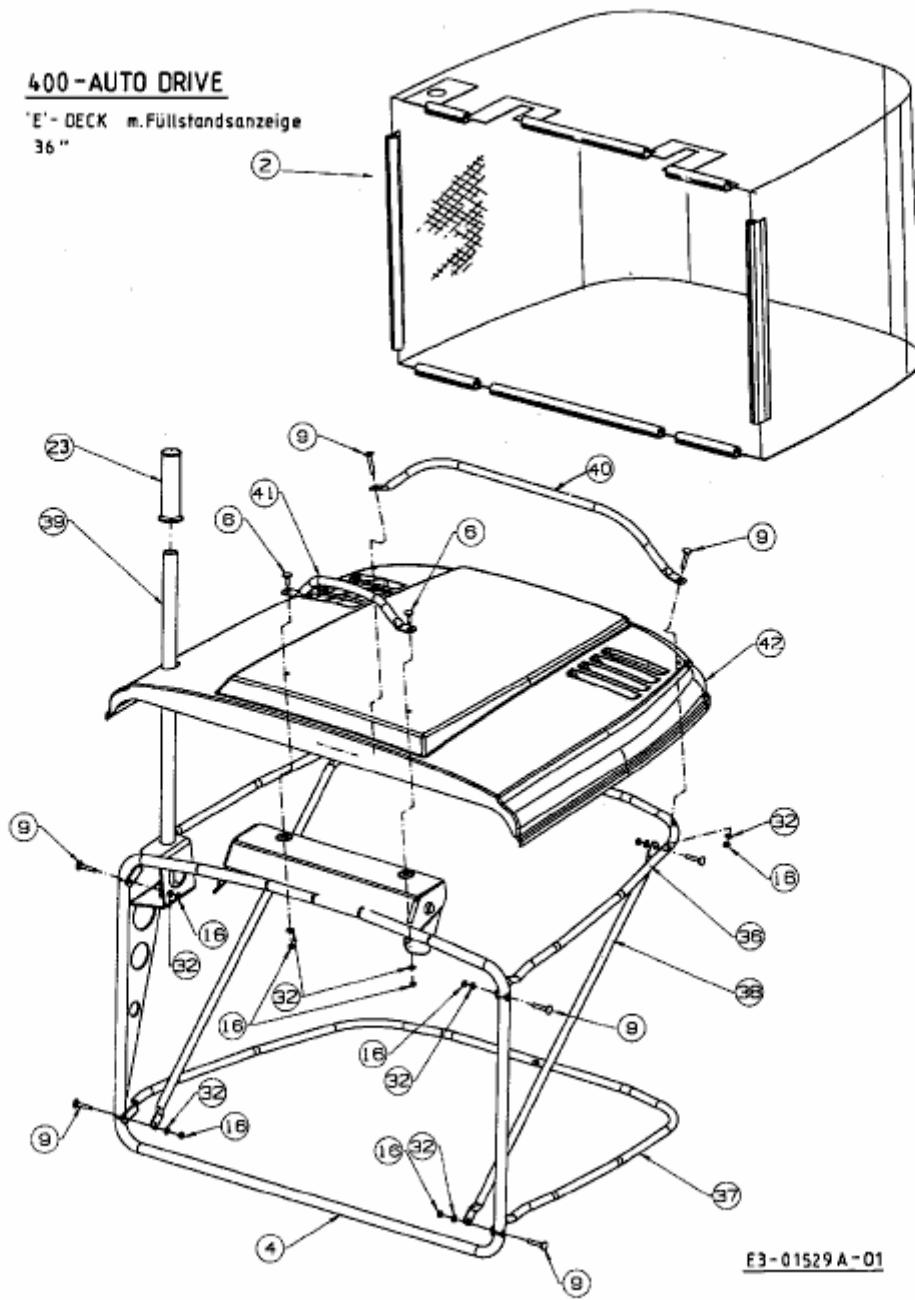

400-AUTO DRIVE

'E'-DECK m. Füllstandsanzeige
36"

F3-01529A-01