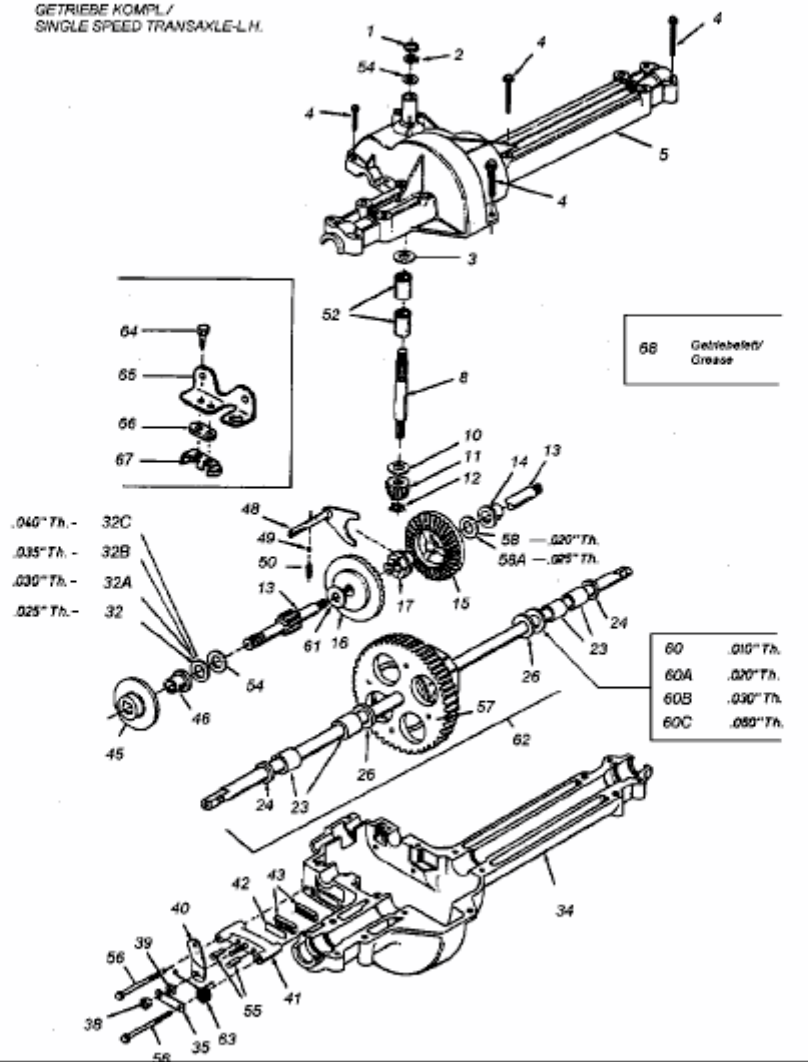

618-0556

NUR FÜR 400-ER TRAKTOREN MIT 'E'-DECK
 FOR RIDER WITH MOWING DECK 'E' ONLY
 GETRIEBE KOMPL./
 SINGLE SPEED TRANSAXLE-L.H.

Getriebe Kompl./
 Single Speed Transaxle 69

E3-01525B-01