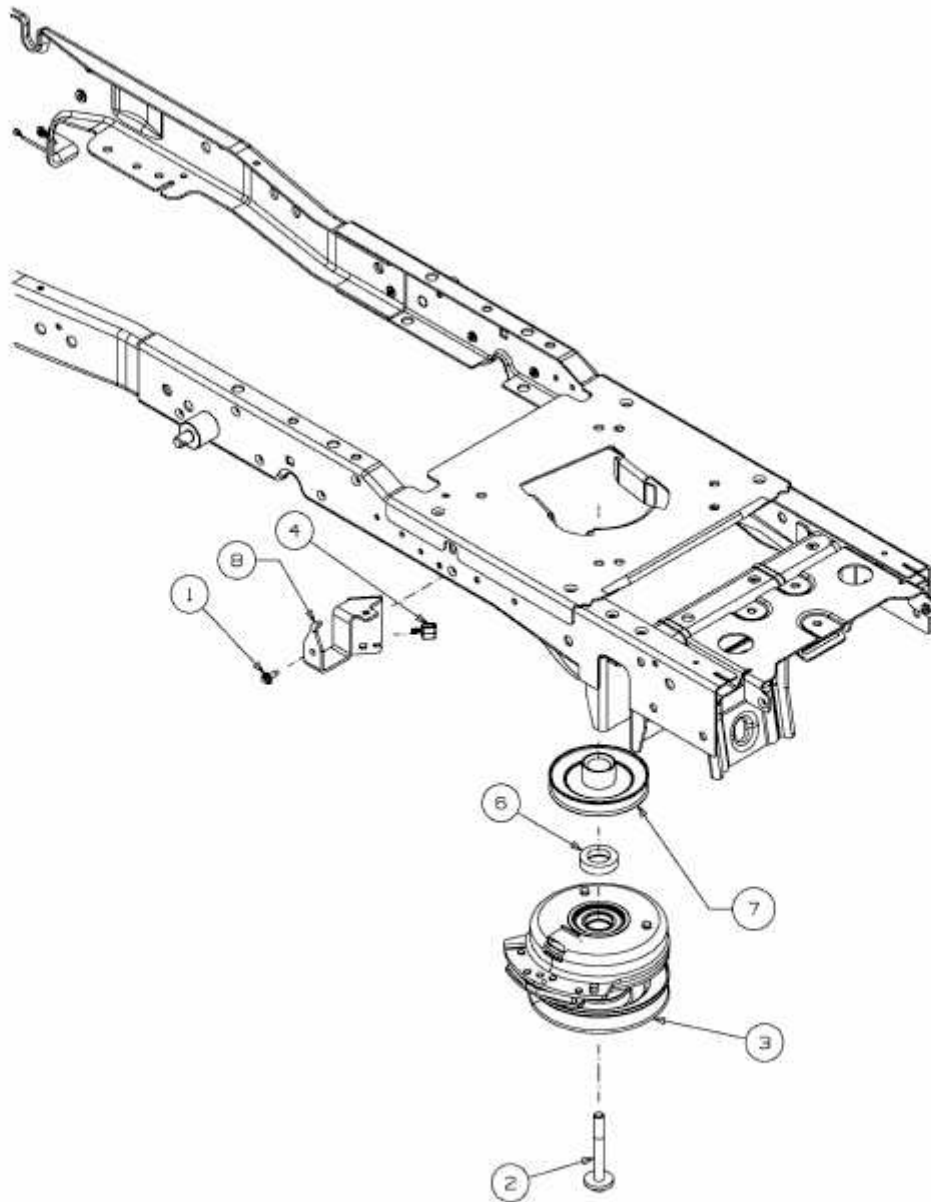

ALPHA 95.165 H > 13ADA1VB650 (2017) > ELEKTROMAGNETKUPPLUNG,
MOTORKEILRIEMENSCHLEIBE

E3-10103A-01