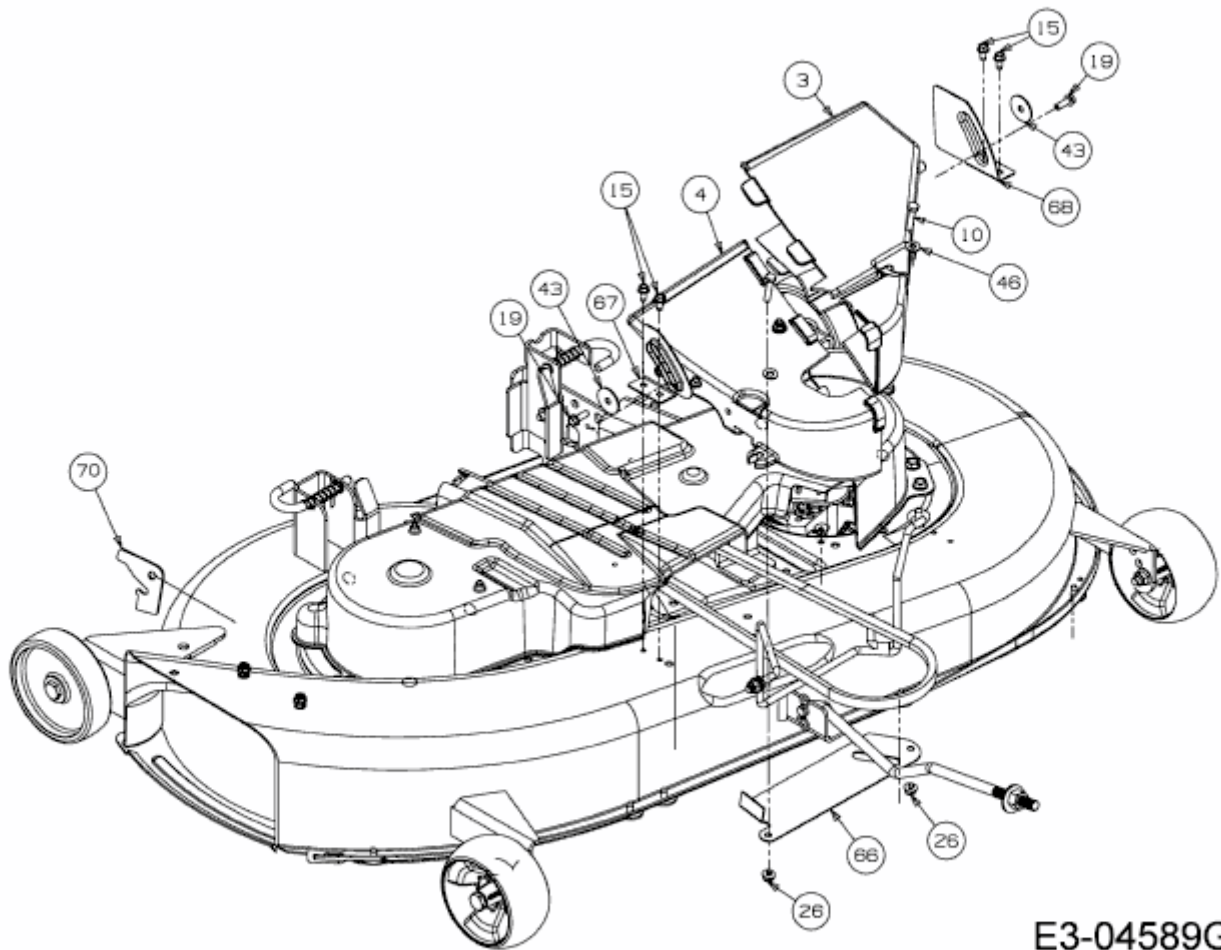

MF 42-18 ASD > 13AD90GG695 (2015) > ABDECKUNGEN LINKS UND RECHTS MÄHWERK G
(42"/107CM)

E3-04589G-02