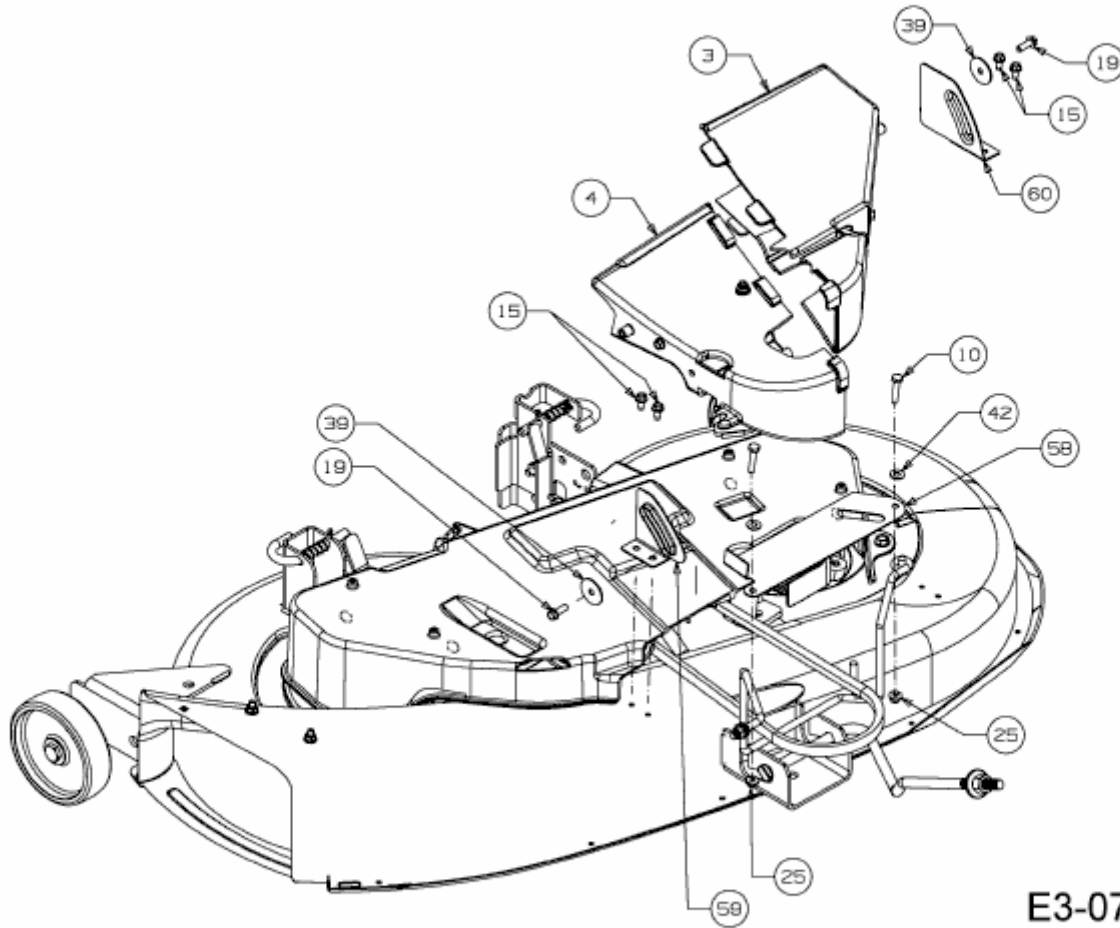

MF 38-16 ASD > 13AD90GF695 (2014) > ABDECKUNGEN LINKS UND RECHTS MÄHWERK F
(38"/96CM)

E3-07597C-02