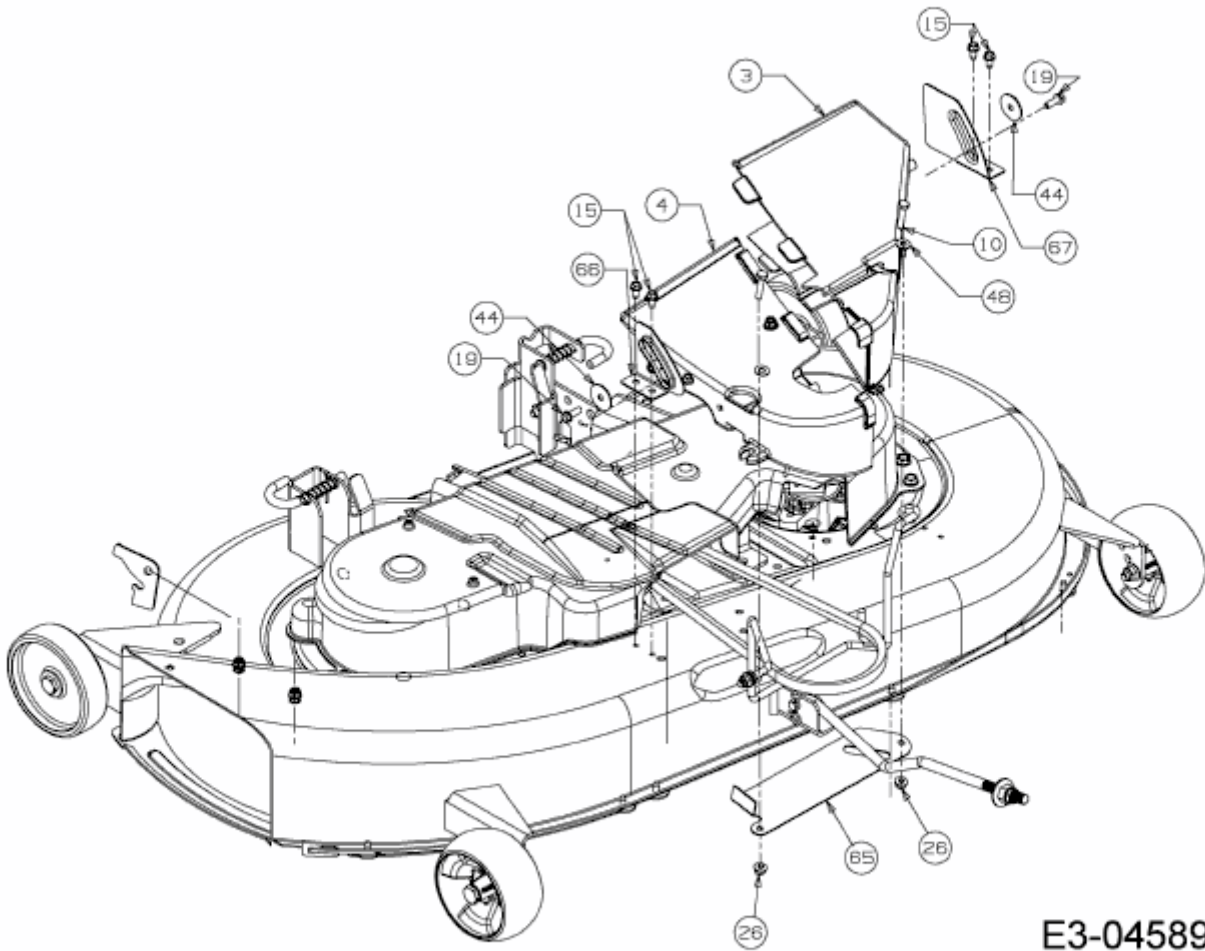

MF 42-18 ASD > 13AD90CG695 (2013) > ABDECKUNGEN LINKS UND RECHTS MÄHWERK G
(42"/107CM)

E3-04589E-02