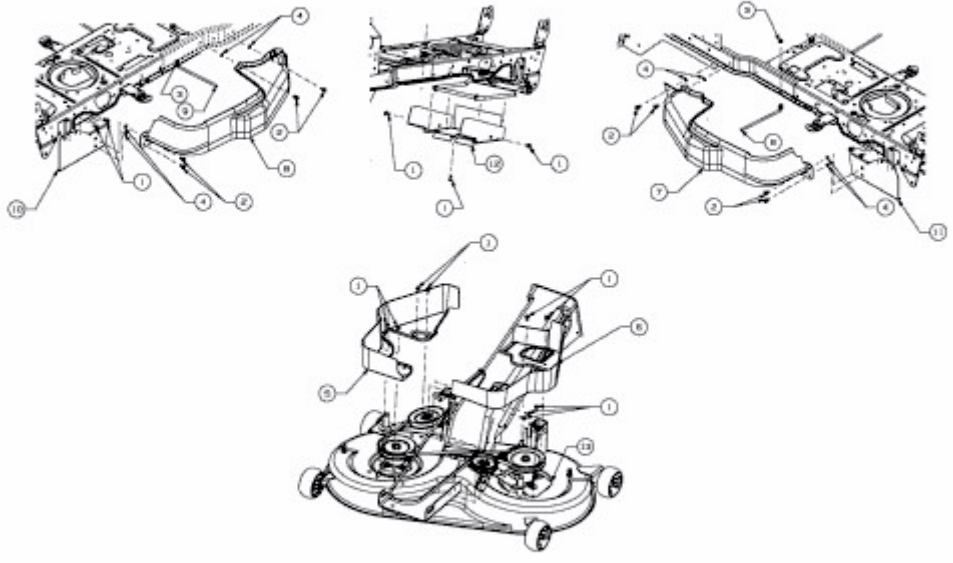

13AD90AN603 (2012) > ABDECKUNGEN MÄHWERK N (41"/105CM)

E3-07533A-01