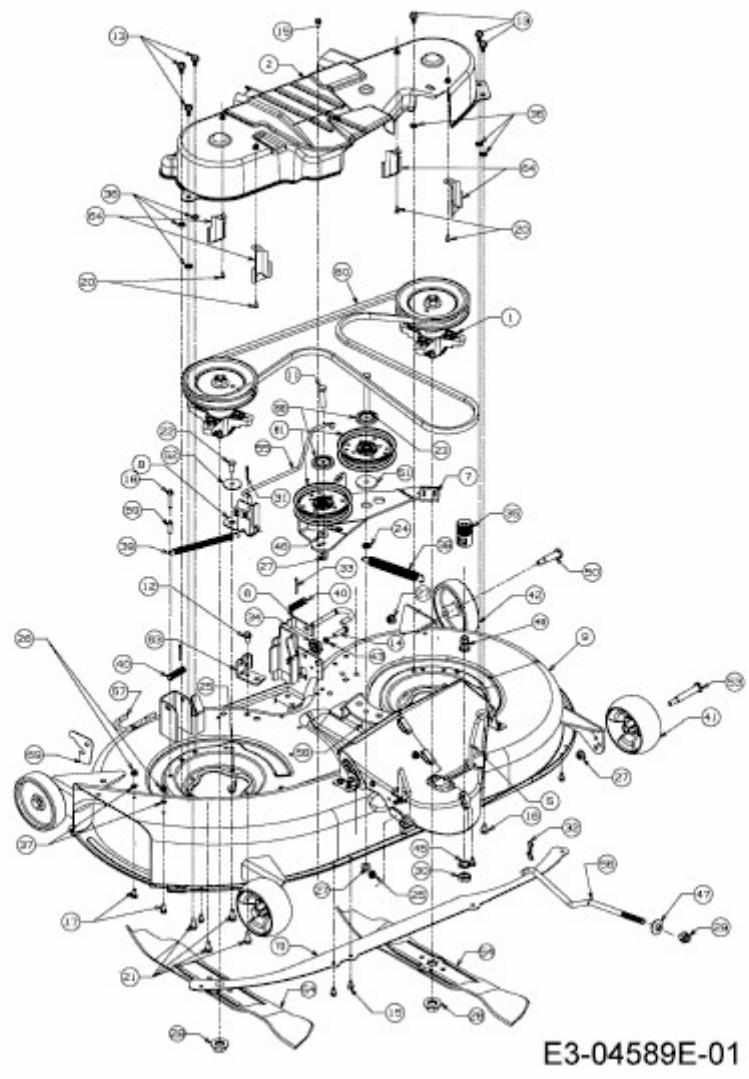

13AD90AG603 (2013) > MÄHWERK G (42"/107CM)

E3-04589E-01