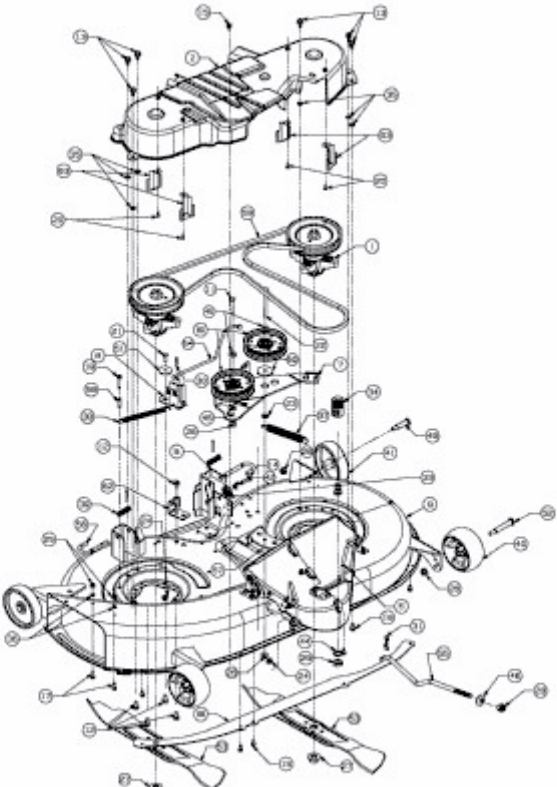

13AD90AG603 (2012) > MÄHWERK G (42"/107CM)

E3-04589D-01