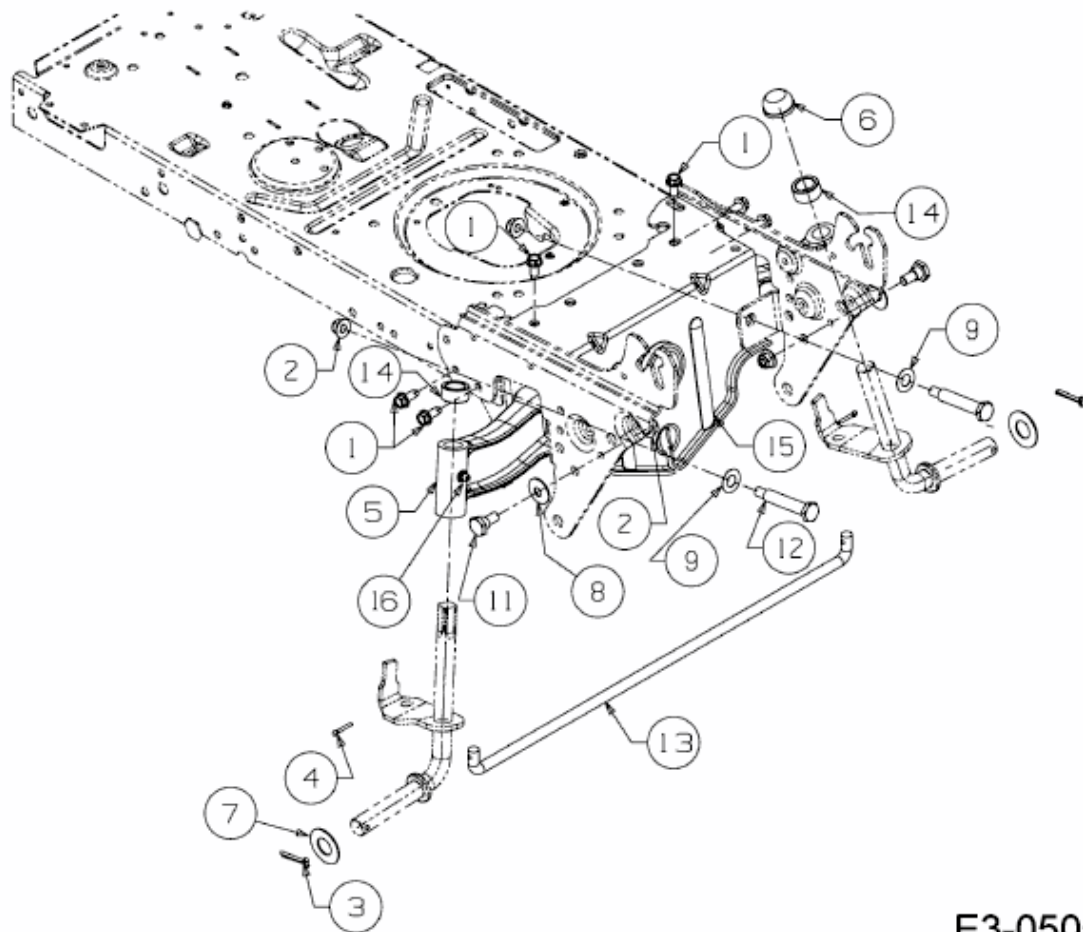

JLX 107 SH > 13AD79GG690 (2010) > VORDERACHSE

E3-05050A-01