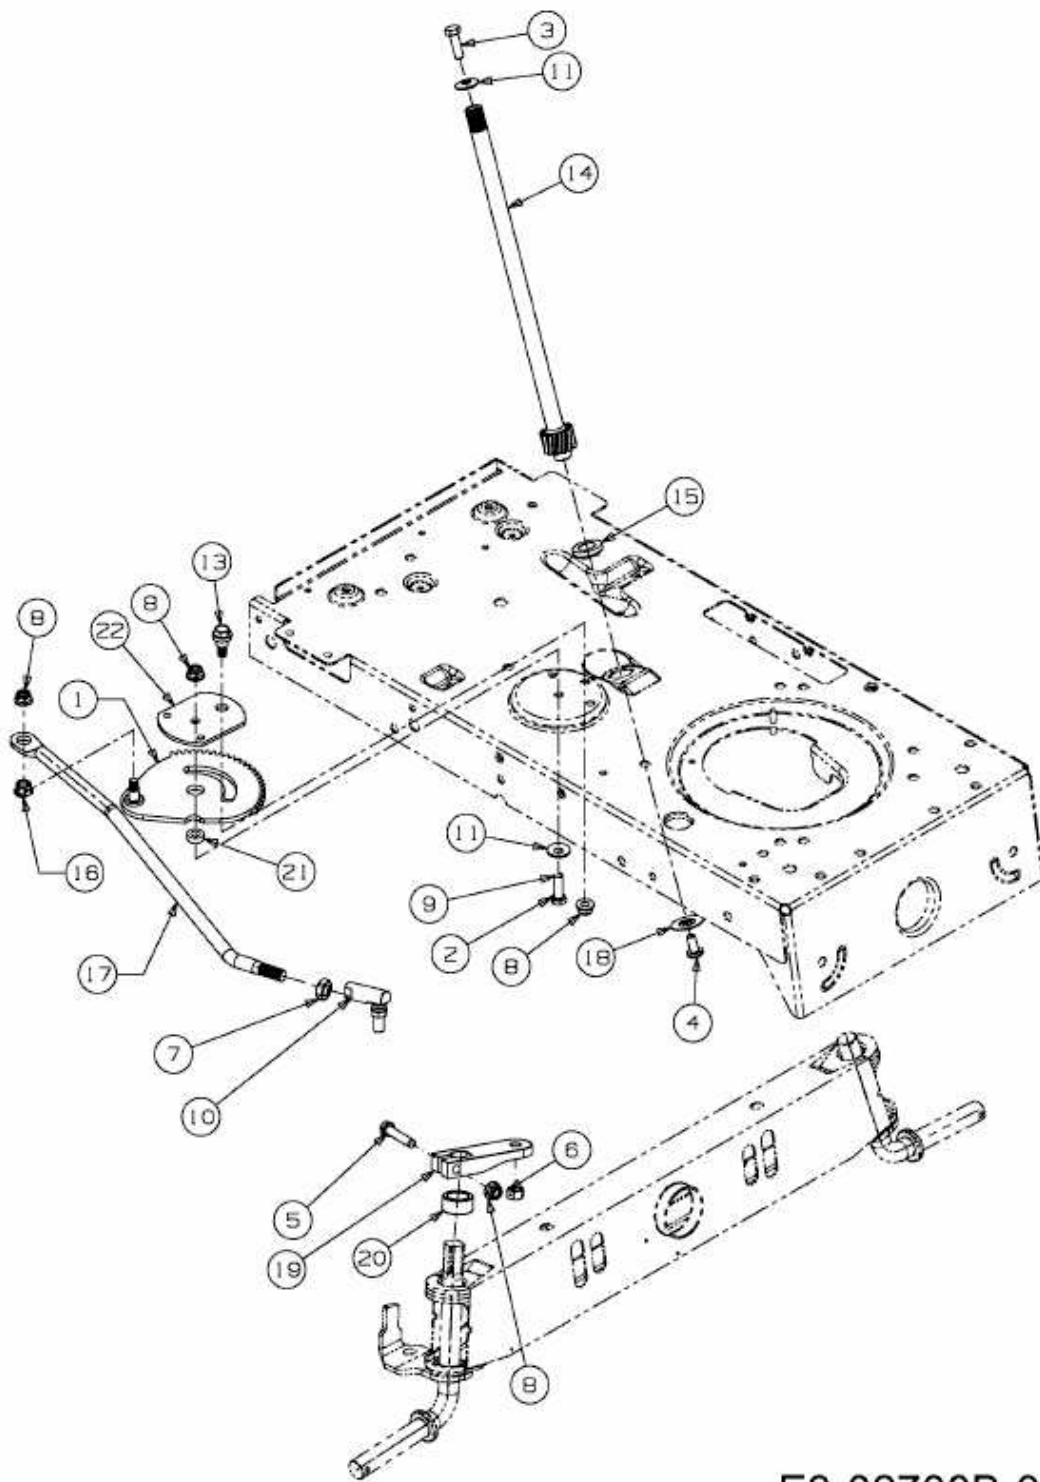

JLX 107 SH > 13AD79GG690 (2010) > LENKUNG

E3-02700B-01