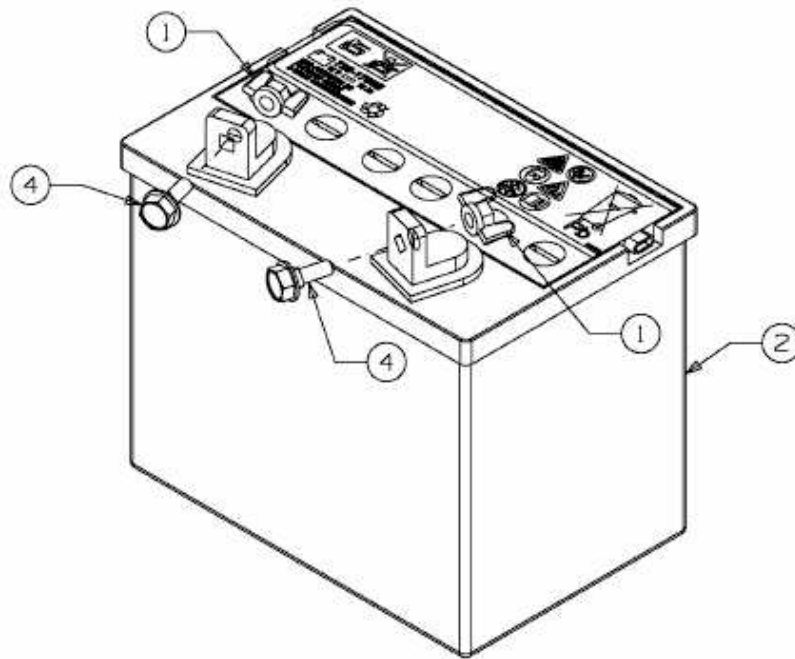

JLX 107 SH > 13AD79GG690 (2010) > BATTERIE

E3-02343B-01