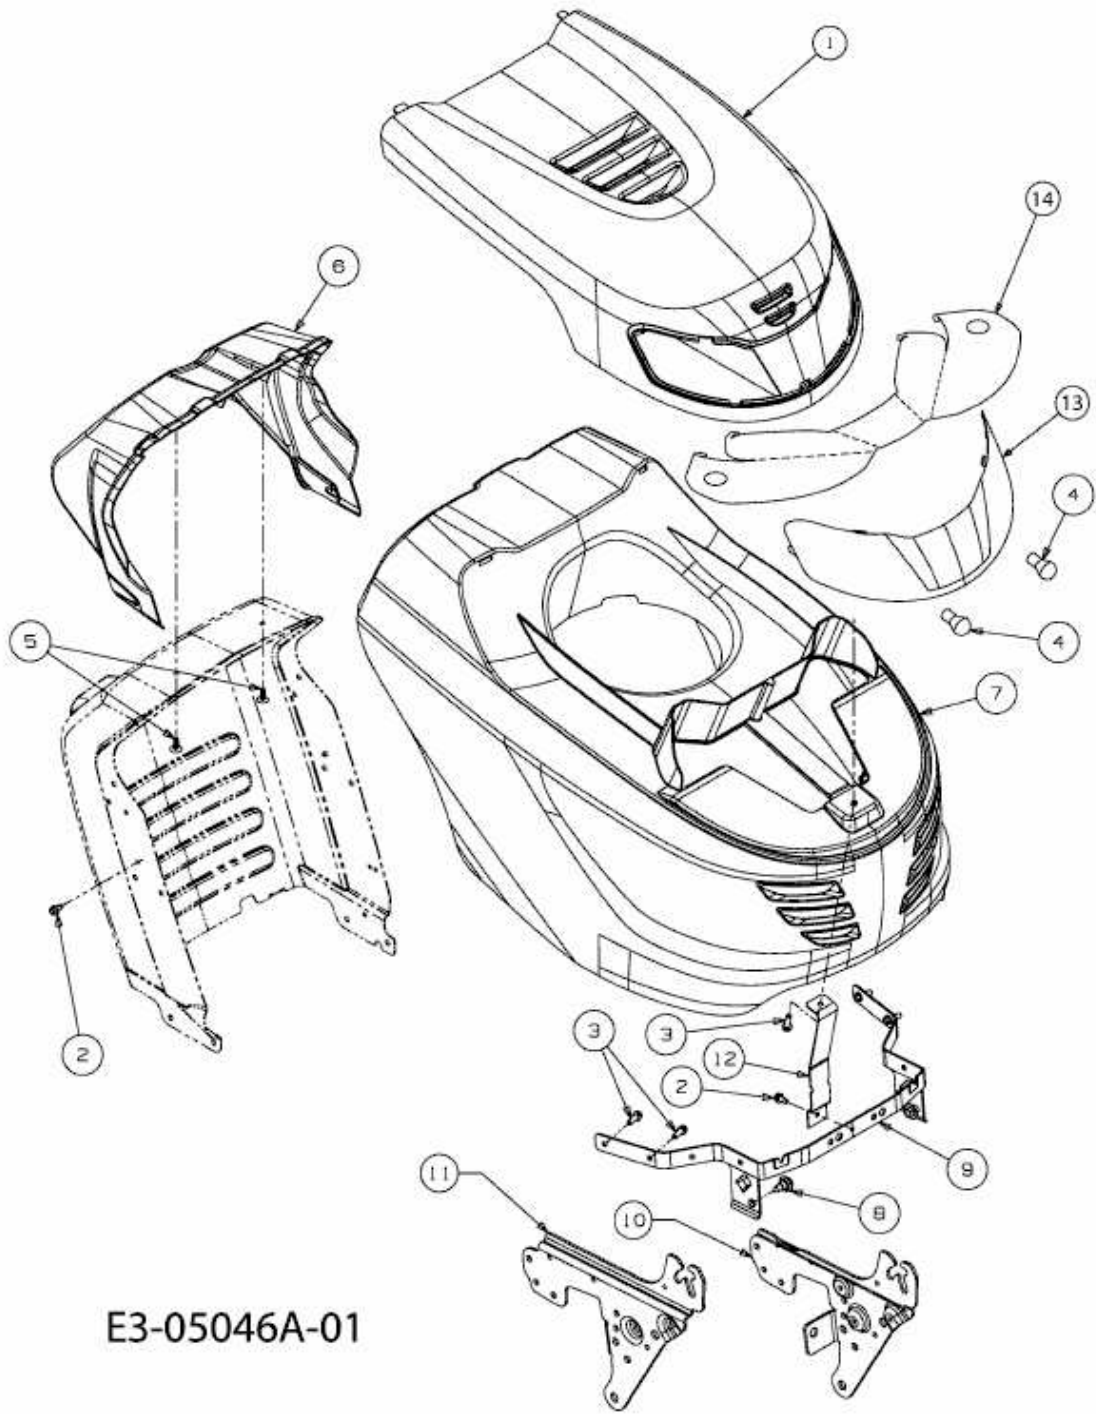

JLX 107 SH > 13AD79GG690 (2010) > MOTORHAUBE G-STYLE

E3-05046A-01