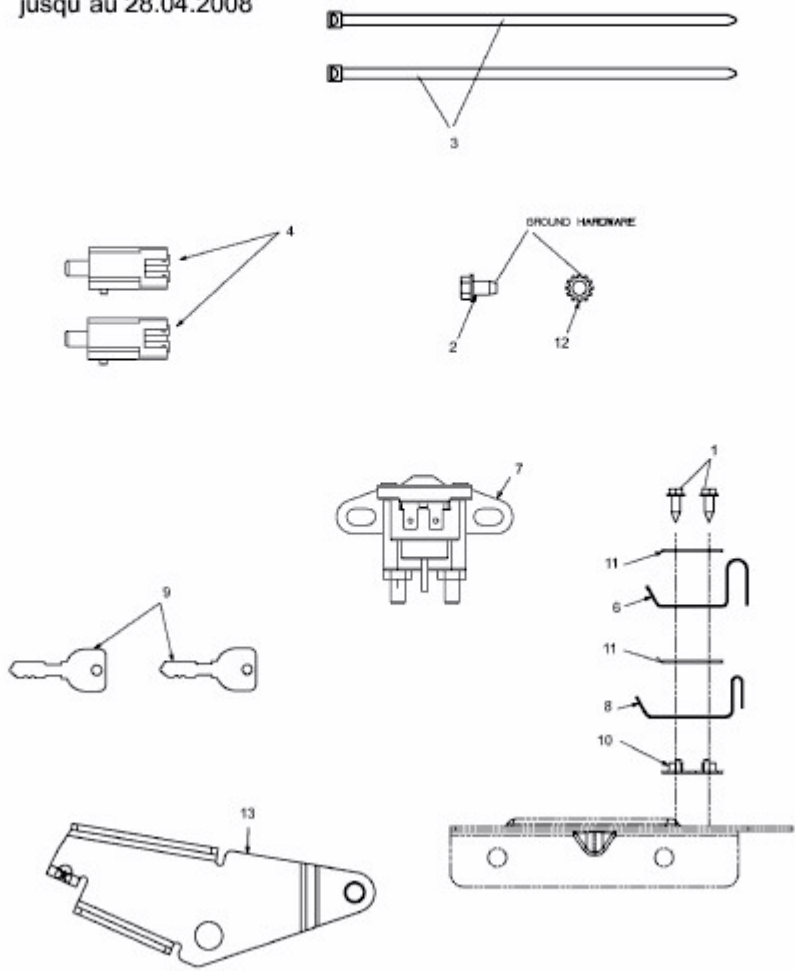

FORMULA 108/17 H > 13AD799G637 (2008) > ELEKTROTEILE BIS 28.04.2008

Nicht abgebildet / Not shown / Sans illustration

Kabelbaum / Harness	0
---------------------	---

bis 28.04.2008
to 28.04.2008
jusqu'au 28.04.2008

E3-02735B-01