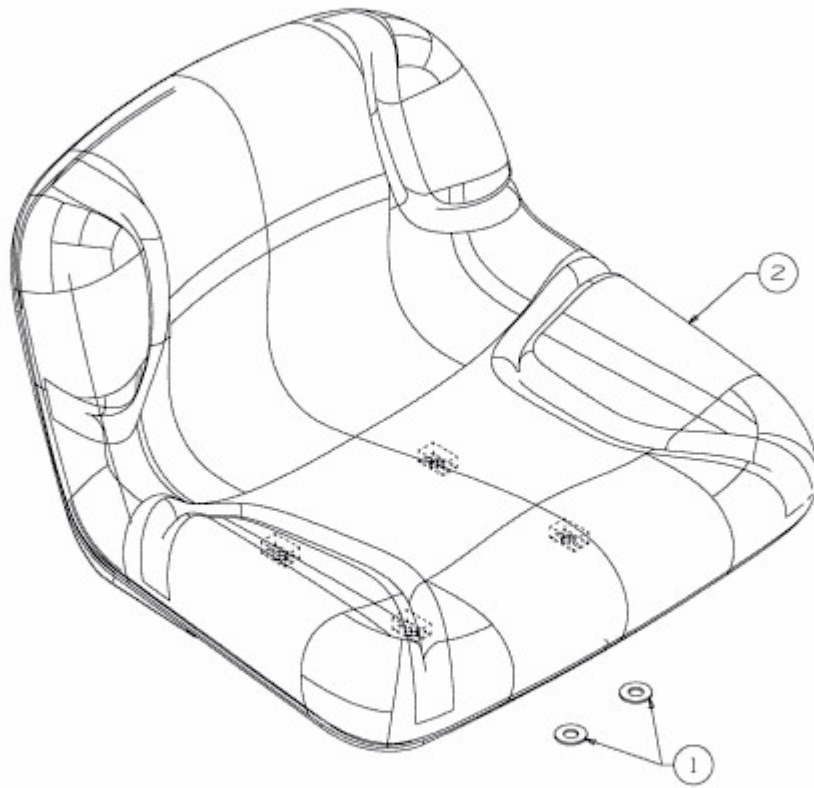

FORMULA 108/17 H > 13AD799G637 (2008) > SITZ MIT MITTELHOHER RÜCKENLEHNE (294MM)

E3-02715B-01