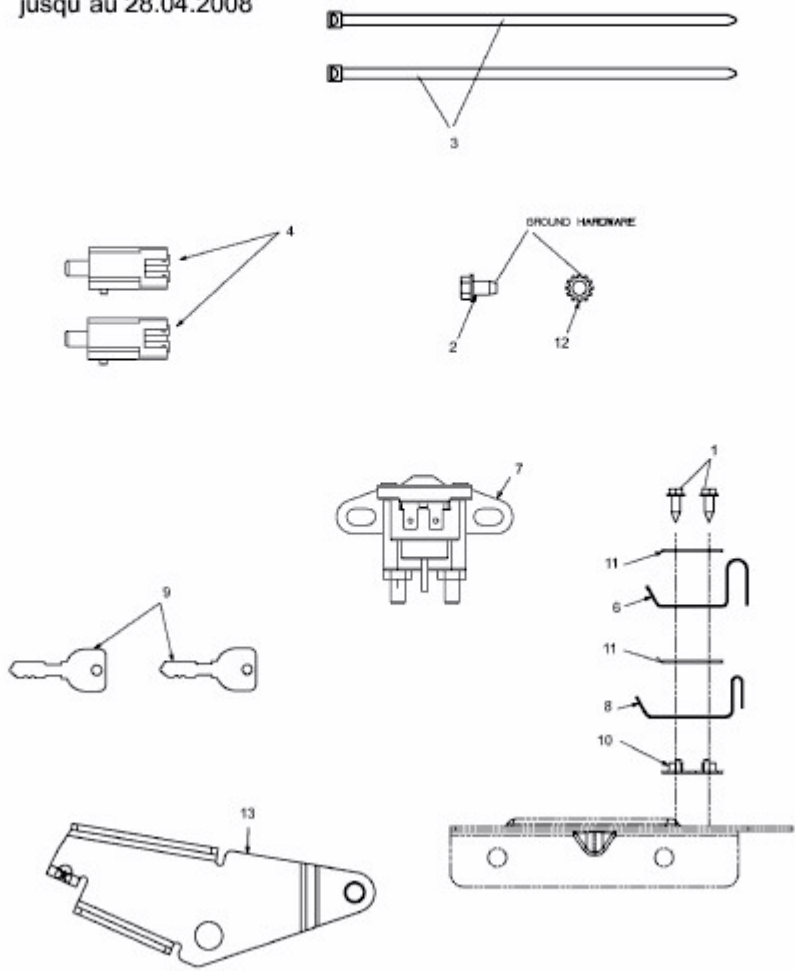

FORMULA 108/17 H > 13AD799G437 (2008) > ELEKTROTEILE BIS 28.04.2008

Nicht abgebildet / Not shown / Sans illustration

Kabelbaum / Harness	0
---------------------	---

bis 28.04.2008
to 28.04.2008
jusqu'au 28.04.2008

E3-02735B-01