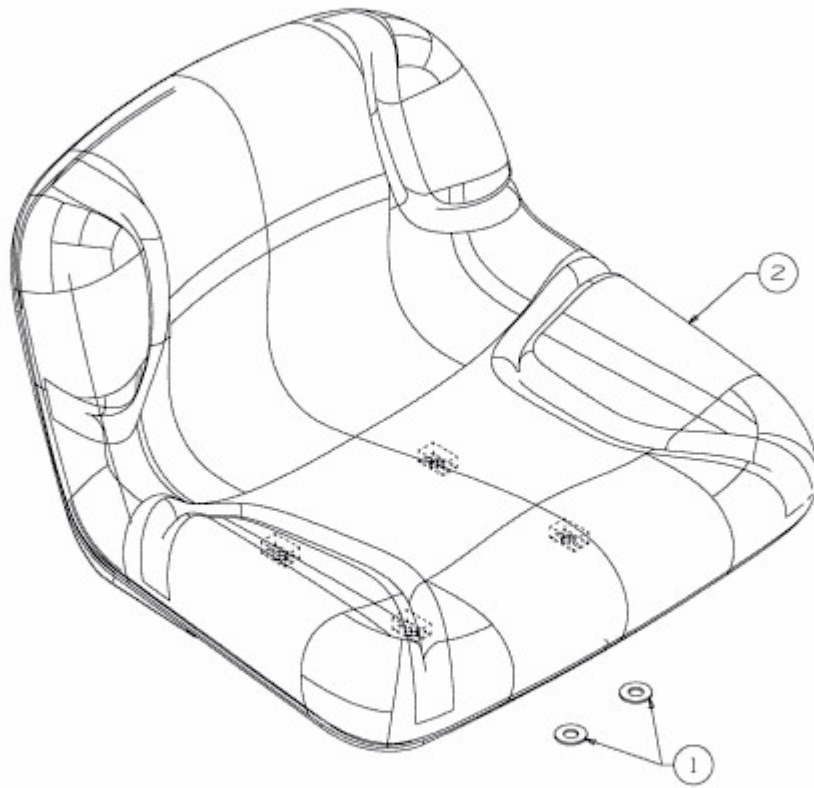

FORMULA 108/17 H > 13AD799G437 (2008) > SITZ MIT MITTELHOHER RÜCKENLEHNE (294MM)

E3-02715B-01