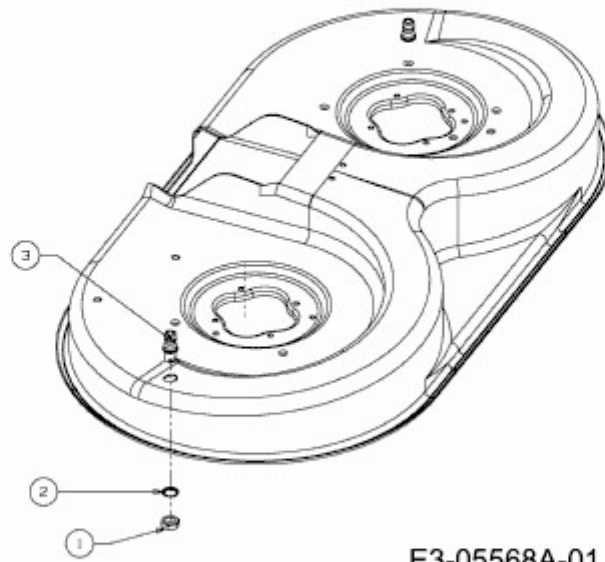

CC 715 TN > 13AD77DN603 (2012) > WASCHDÜSE

E3-05568A-01